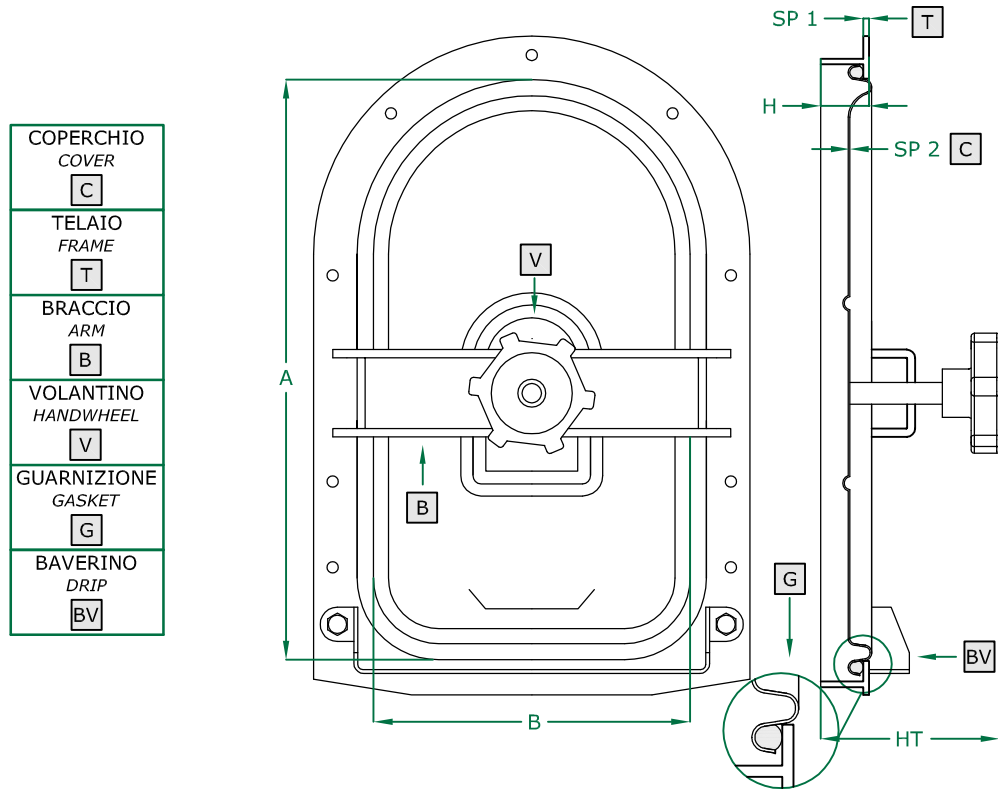

PORTELLA OVALE apertura interna

- OVAL manwaydoor inwards opening
- Porte OVALE avec ouverture à l'intérieur
- Puerta OVAL de apertura interna
- OVALE Mannlochverschluß, Innenöffnung
- ОВАЛЬНАЯ КРЫШКА с внутренним открытием
- 内开椭圆形人孔门

COPERCHIO COVER	C
TELAIO FRAME	T
BRACCIO ARM	B
VOLANTINO HANDWHEEL	V
GUARNIZIONE GASKET	G
BAVERINO DRIP	BV

	STANDARD	OPTIONAL				
H X SP1	60 X 6	NO				
TELAIO	SAT	MPL				
GUARNIZIONE	PARA	EPDM	NEOPRENE	NBR	SILICONE	VITON
VOLANTINO	125 050	125 004 V		125 034		

ART	A	B	SP2	HT (standard)	BAR max: (standard)	COVER type:	GASKET code:	KG (standard)
330.W	460	240	2	95	1,5	CN	120 748	8,5