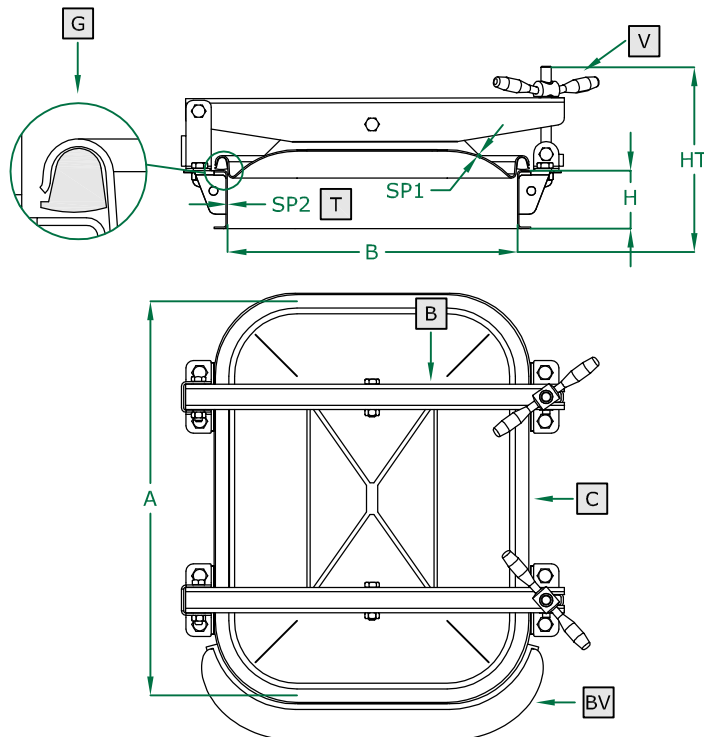

PORTELLA RETTANGOLARE apertura esterna

- RECTANGULAR manwaydoor outwards opening
- Porte RECTANGULAIRE avec ouverture à l'extérieur
- Puerta RECTANGULAR de apertura externa
- RECHTECKIGE Türchen, Aussenöffnung
- ПРЯМОУГОЛЬНАЯ КРЫШКА с внешним открытием
- 外开长方形人孔门

362.C ART
530 X 400 mm
Rev 0

COPERCHIO COVER	C
TELAIO FRAME	T
BRACCIO ARM	B
VOLANTINO HANDWHEEL	V
GUARNIZIONE GASKET	G
BAVERINO DRIP	BV

	STANDARD	OPTIONAL				
H X SP1	60 X 3	...				
TELAIO	MPL	SAT			MMP	
GUARNIZIONE	PARA	EPDM	NEOPRENE	NBR	SILICONE	VITON
VOLANTINO	125 011	125 033				
BAVERINO	NO	103 009				

ART	A	B	SP2	HT	BAR max:	COVER type:	GASKET code:	KG
362.C	530	400	2	195	0,8	CN	120 609	17,0