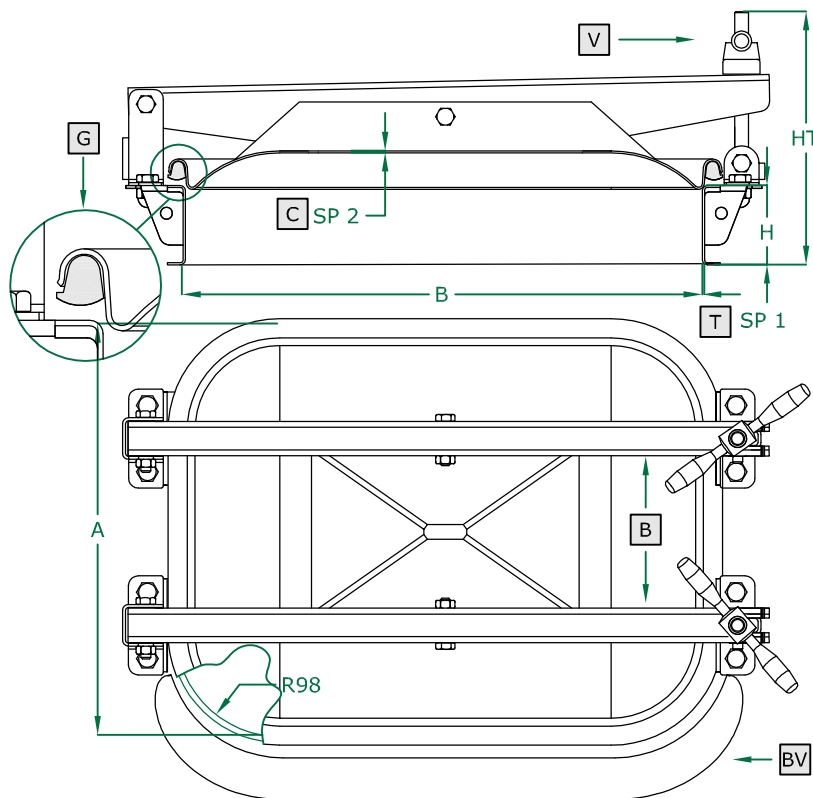

**PORTELLA RETTANGOLARE apertura esterna**

- RECTANGULAR manwaydoor outwards opening
- Porte RECTANGULAIRE avec ouverture à l'extérieur
- Puerta RECTANGULAR de apertura externa
- RECHTECKIGE Türchen, Aussenöffnung
- ПРЯМОУГОЛЬНАЯ КРЫШКА с внешним открытием
- 外开长方形人孔门

**363.C ART**  
400 X 530 mm  
Rev 0

COPERCHIO COVER	<b>C</b>
TELAIO FRAME	<b>T</b>
BRACCIO ARM	<b>B</b>
VOLANTINO HANDWHEEL	<b>V</b>
GUARNIZIONE GASKET	<b>G</b>
BAVERINO DRIP	<b>BV</b>

	STANDARD	OPTIONAL				
H X SP1	60 X 3	...				
TELAIO	MPL	MMP			SAT	
GUARNIZIONE	PARA	EPDM	NEOPRENE	NBR	SILICONE	VITON
VOLANTINO	125 011	125 033				
BAVERINO	NO	SI				

ART	A	B	SP2	HT (standard)	BAR max: (standard)	COVER type:	GASKET code:	KG (standard)
363.C	400	530	2	195	0,8	CN	120 609	18,0