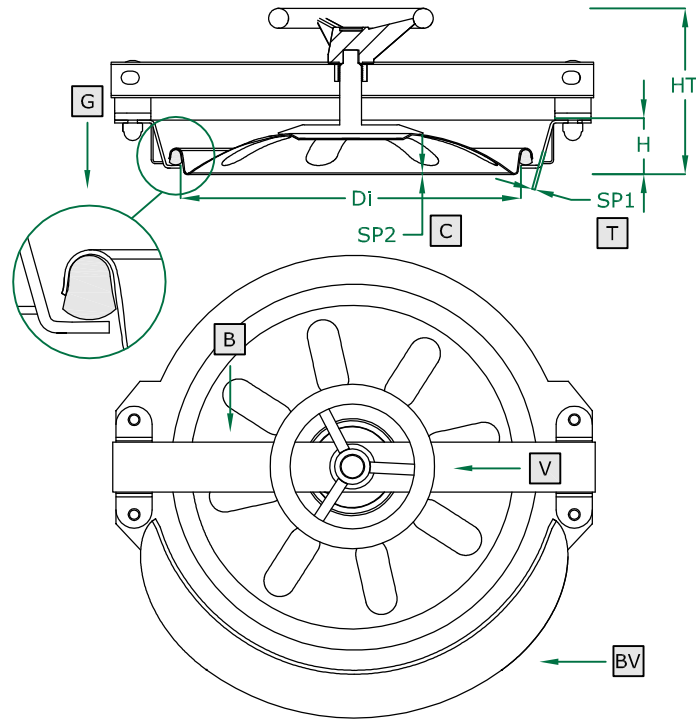

PORTELLA CIRCOLARE apertura esterna

- ROUND manwaydoor outwards opening
- Porte RONDE avec ouverture à l'extérieur
- Puerta CIRCULAR de apertura externa
- RUNDE Türchen, Aussenöffnung
- КРУГЛАЯ крышка с внешним открытием
- 外开圆形人孔门

700.C SERIE
380/420 DN
Rev 0

COPERCHIO COVER	C
TELAIO FRAME	T
BRACCIO ARM	B
VOLANTINO HANDWHEEL	V
GUARNIZIONE GASKET	G
BAVERINO DRIP	BV

		STANDARD	OPTIONAL				
ART 701	H X SP1	55 X 3	NO				
	FORO	NO	33	42	48		
ART 702	H X SP1	80 X 3	NO				
	FORO	NO	NO				
	TELAIO	MMP	MPL		SAT		
	GUARNIZIONE	PARA	EPDM	NEOPRENE	NBR	SILICONE	VITON
	VOLANTINO	125 012 V	125 042				
	BAVERINO	NO	SI				

ART	DN	Di	SP2	HT (standard)	BAR max: (standard)	COVER type:	GASKET code:	KG (standard)
701.C	380	375	1,5	180	0,8	CN	120 611	10,4
702.C	420	415	2,0	205	0,8	CN	120 612	11,5