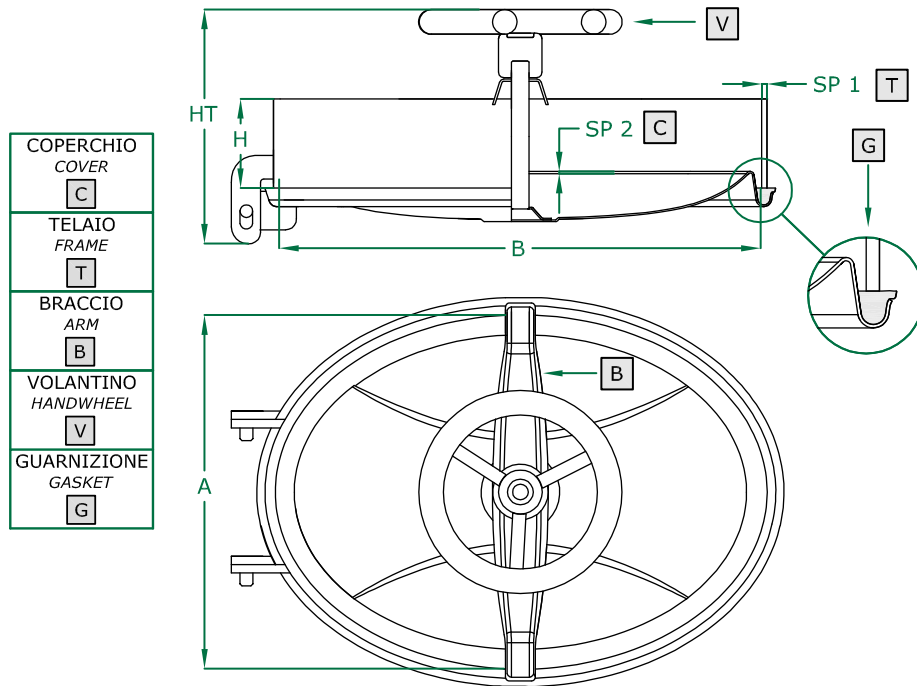

**PORTELLA OVALE apertura interna**

- OVAL Manwaydoor inwards opening
- Porte OVALE avec ouverture à l'intérieur
- Puerta OVAL de apertura interna
- OVALE Mannlochtür schwenkbar nach innen
- ОБАЛЬНАЯ КРЫШКА с внутренним открытием
- 内开椭圆形人孔门

304 ART

305 X 430 mm

Rev 0

	STANDARD	OPTIONAL			
H X SP1	60 X 6	80 X 6	100 X 6	150 X 6	...
TELAIO	SAT	MPL			
GUARNIZIONE	EPDM	NEOPRENE	NBR	SILICONE	VITON
VOLANTINO	125 004 V NYLON	125 034 S. STEEL			

ART	A	B	SP2	HT (STANDARD)	BAR MAX: (STANDARD)	COVER TYPE:	GASKET CODE:	KG (STANDARD)
304	305	430	1,5	165	1,5	CN	120 618	7,0
304R	305	430	2,0	165	2,0	CN	120 618	7,9