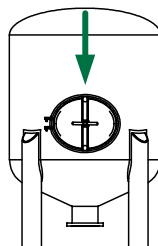

**PORTELLA OVALE** apertura interna

- OVAL Manwaydoor inwards opening
- Porte OVALE avec ouverture à l'intérieur
- Puerta OVAL de apertura interna
- OVALE Mannlochtür schwenkbar nach innen
- ОВАЛЬНАЯ КРЫШКА с внутренним открытием
- 内开椭圆形人孔门

**310 ART**  
400 X 490 mm  
Rev 1

COPERCHIO COVER	C
TELAIO FRAME	T
BRACCIO ARM	B
VOLANTINO HANDWHEEL	V
GUARNIZIONE GASKET	G

	STANDARD	OPTIONAL		
H X SP1	100 X 12	130 X 12	150 X 12	200 X 12
TELAIO	SAT	MPL		
GUARNIZIONE	EPDM	NBR	SILICONE	VITON
VOLANTINO	125 037 S. STEEL			

ART	A	B	SP2	HT (STANDARD)	BAR MAX: (STANDARD)	COVER TYPE:	GASKET CODE:	KG (STANDARD)
310	400	490	6,0	300	10,0	CL	120 631	26,0