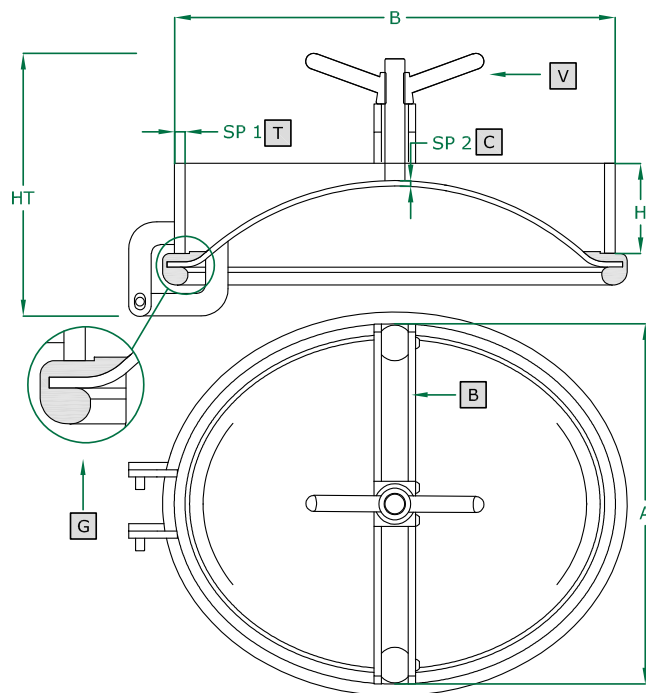

**PORTELLA OVALE** apertura interna

- OVAL Manwaydoor inwards opening
- Porte OVALE avec ouverture à l'intérieur
- Puerta OVAL de apertura interna
- OVALE Mannlochtür schwenkbar nach innen
- ОВАЛЬНАЯ КРЫШКА с внутренним открытием
- 内开椭圆形人孔门

**310 ART**  
400 X 490 mm  
Rev 1

COPERCHIO COVER	C
TELAIO FRAME	T
BRACCIO ARM	B
VOLANTINO HANDWHEEL	V
GUARNIZIONE GASKET	G

	STANDARD	OPTIONAL		
H X SP1	100 X 12	130 X 12	150 X 12	200 X 12
TELAIO	SAT	MPL		
GUARNIZIONE	EPDM	NBR	SILICONE	VITON
VOLANTINO	125 037 S. STEEL			

ART	A	B	SP2	HT (STANDARD)	BAR MAX: (STANDARD)	COVER TYPE:	GASKET CODE:	KG (STANDARD)
310	400	490	6,0	300	10,0	CL	120 631	26,0