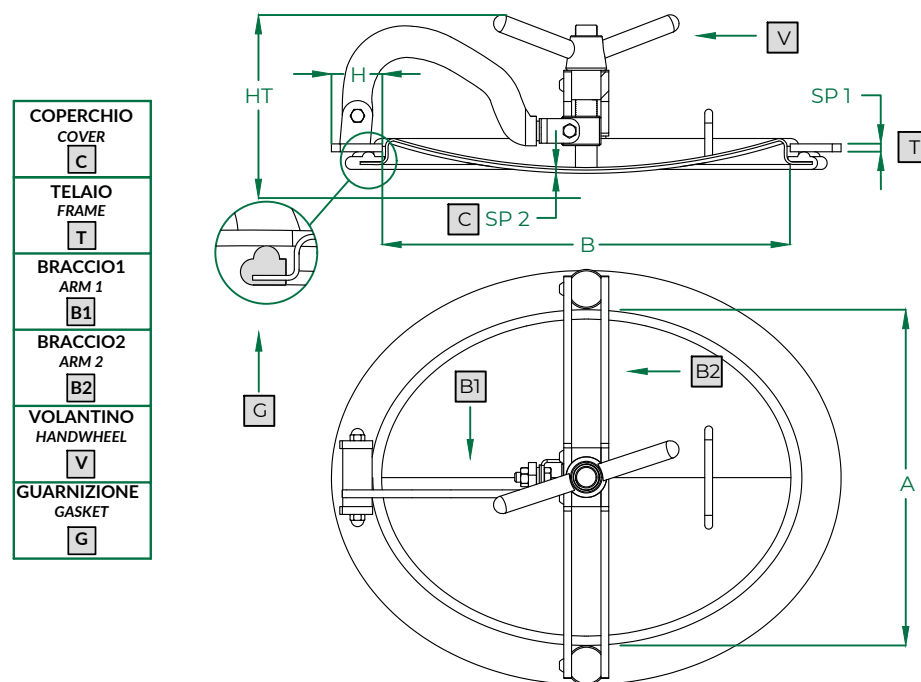

PORTELLA OVALE apertura interna

- OVAL Manwaydoor inwards opening
- Porte OVALE avec ouverture à l'intérieur
- Puerta OVAL de apertura interna
- OVALE Mannlochtür schwenkbar nach innen
- ОВАЛЬНАЯ КРЫШКА с внутренним открытием
- 内开椭圆形人孔门

316 ART
345 X 445 mm
Rev 1

	STANDARD	OPTIONAL			
H X SP1	40 X 8				
TELAIO	SAT	MPL			
GUARNIZIONE	EPDM	NEOPRENE	NBR	SILICONE	VITON
VOLANTINO	125 037 S. STEEL M22				

ART	A	B	SP2	HT (STANDARD)	BAR MAX: (STANDARD)	COVER TYPE:	GASKET CODE:	KG (STANDARD)
316	345	445	3,0	175	3,0	CL	120 750	12,0
316R	345	445	4,0	175	3,5	CL	120 750	13,0