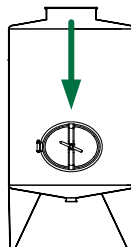

PORTELLA OVALE apertura interna

- OVAL Manwaydoor inwards opening
- Porte OVALE avec ouverture à l'intérieur
- Puerta OVAL de apertura interna
- OVALE Mannlochtür schwenkbar nach innen
- ОВАЛЬНАЯ КРЫШКА с внутренним открытием
- 内开椭圆形人孔门

317 ART
345 X 445 mm
Rev 0

COPERCHIO COVER	C
TELAIO FRAME	T
BRACCIO ARM	B
VOLANTINO HANDWHEEL	V
GUARNIZIONE GASKET	G

	STANDARD	OPTIONAL			
H X SP1	60 X 10	80 X 10	100 X 10	130 X 10	...
TELAIO	SAT	MPL			
GUARNIZIONE	EPDM	NBR	SILICONE	VITON	
VOLANTINO	125 037 S. STEEL M 22				

ART	A	B	SP2	HT (STANDARD)	BAR MAX: (STANDARD)	COVER TYPE:	GASKET CODE:	KG (STANDARD)
317	345	445	4,0	223	5,0	CL	120 622	16,8