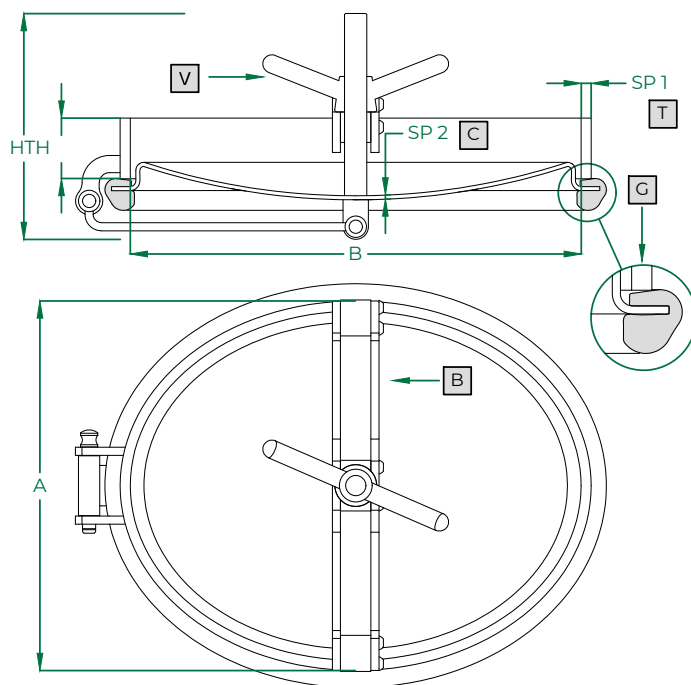

PORTELLA OVALE apertura interna

- OVAL Manwaydoor inwards opening
- Porte OVALE avec ouverture à l'intérieur
- Puerta OVAL de apertura interna
- OVALE Mannlochtür schwenkbar nach innen
- ОВАЛЬНАЯ КРЫШКА с внутренним открытием
- 内开椭圆形人孔门

317 ART
345 X 445 mm
Rev 0

COPERCHIO COVER	C
TELAIO FRAME	T
BRACCIO ARM	B
VOLANTINO HANDWHEEL	V
GUARNIZIONE GASKET	G

	STANDARD	OPTIONAL			
H X SP1	60 X 10	80 X 10	100 X 10	130 X 10	...
TELAIO	SAT	MPL			
GUARNIZIONE	EPDM	NBR	SILICONE	VITON	
VOLANTINO	125 037 S. STEEL M 22				

ART	A	B	SP2	HT (STANDARD)	BAR MAX: (STANDARD)	COVER TYPE:	GASKET CODE:	KG (STANDARD)
317	345	445	4,0	223	5,0	CL	120 622	16,8