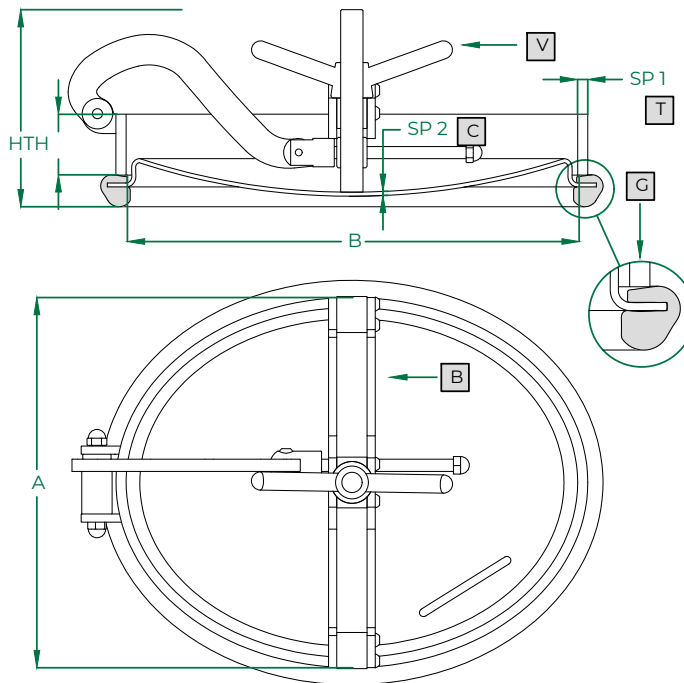

PORTELLA OVALE apertura interna

- OVAL Manwaydoor inwards opening
- Porte OVALE avec ouverture à l'intérieur
- Puerta OVAL de apertura interna
- OVALE Mannlochtür schwenkbar nach innen
- ОВАЛЬНАЯ КРЫШКА с внутренним открытием
- 内开椭圆形人孔门

319 ART
345 X 445 mm
 Rev 1

COPERCHIO COVER	C
TELAIO FRAME	T
BRACCIO ARM	B
VOLANTINO HANDWHEEL	V
GUARNIZIONE GASKET	G

	STANDARD	OPTIONAL			
H X SP1	60 X 10	80 X 10	100 X 10	130 X 10	...
TELAIO	SAT	MPL			
GUARNIZIONE	EPDM	NEOPRENE	NBR	SILICONE	VITON
VOLANTINO	125 037 S. STEEL				

ART	A	B	SP2	HT (STANDARD)	BAR MAX: (STANDARD)	COVER TYPE:	GASKET CODE:	KG (STANDARD)
319	345	445	4,0	195	5,0	CL	120 622	17,0