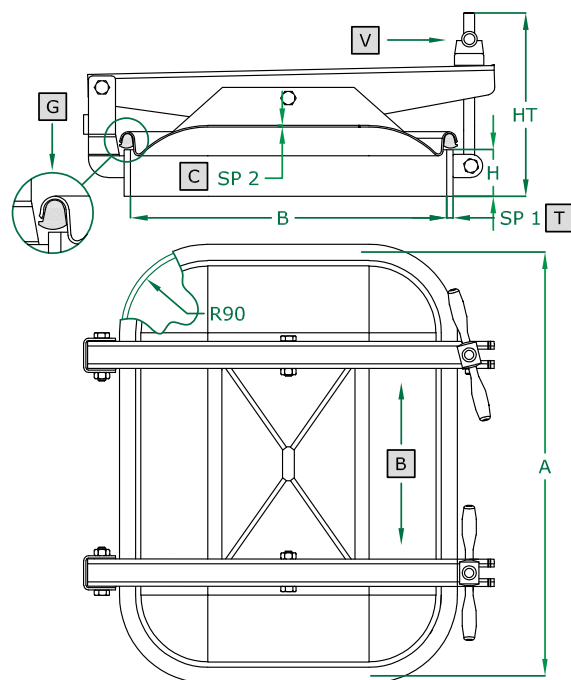

**PORTELLA RETTANGOLARE apertura esterna**

- RECTANGULAR manwaydoor outwards opening
- Porte RECTANGULAIRE avec ouverture à l'extérieur
- Puerta RECTANGULAR de apertura externa
- RECHTECKIGE Türchen, Aussenöffnung
- ПРЯМОУГОЛЬНАЯ КРЫШКА с внешним открытием
- 外开长方形人孔门

**362V ART**

530 X 400 mm

Rev 0

COPERCHIO COVER	<b>C</b>
TELAIO FRAME	<b>T</b>
BRACCIO ARM	<b>B</b>
VOLANTINO HANDWHEEL	<b>V</b>
GUARNIZIONE GASKET	<b>G</b>

	STANDARD	OPTIONAL			
H X SP1	60 X 8	80 X 8		100 X 8	
TELAIO	SAT	MPL			
GUARNIZIONE	EPDM	NEOPRENE	NBR	SILICONE	VITON
VOLANTINO	125 011 V NYLON	125 033 S. STEEL			

ART	A	B	SP2	HT (STANDARD)	BAR MAX: (STANDARD)	COVER TYPE:	GASKET CODE:	KG (STANDARD)
362V	530	400	2,0	215	1,0	CL	120 607	18,5

Le immagini, i dati, i pesi, le caratteristiche tecniche a catalogo non sono impegnative. Ci riserviamo di apportare le modifiche necessarie, senza alcun preavviso. - The images, data, weights and technical specifications are not binding. We reserve the right to make the necessary alterations without prior notice.