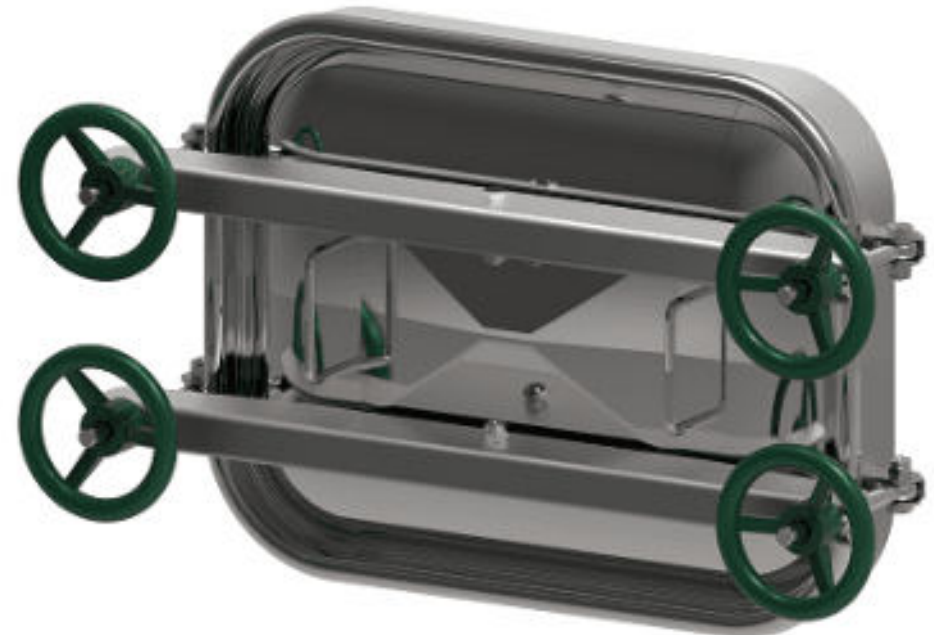

**PORTELLA RETTANGOLARE** apertura esterna

- RECTANGULAR manwaydoor outwards opening
- Porte RECTANGULAIRE avec ouverture à l'extérieur
- Puerta RECTANGULAR de apertura externa
- RECHTECKIGE Türchen, Aussenöffnung
- ПРЯМОУГОЛЬНАЯ КРЫШКА с внешним открытием
- 外开长方形人孔门

**363V ART**

400 X 530 mm

Rev 0

	STANDARD	OPTIONAL			
H X SP1	60 X 8	100 X 8		...	
TELAIO	SAT	MPL			
GUARNIZIONE	EPDM	NEOPRENE	NBR	SILICONE	VITON
VOLANTINO	125 011 V NYLON	125 033 S. STEEL			

ART	A	B	SP2	HT (STANDARD)	BAR MAX: (STANDARD)	COVER TYPE:	GASKET CODE:	KG (STANDARD)
363V	400	530	2,0	225	0,3	CL	120 607	16,5