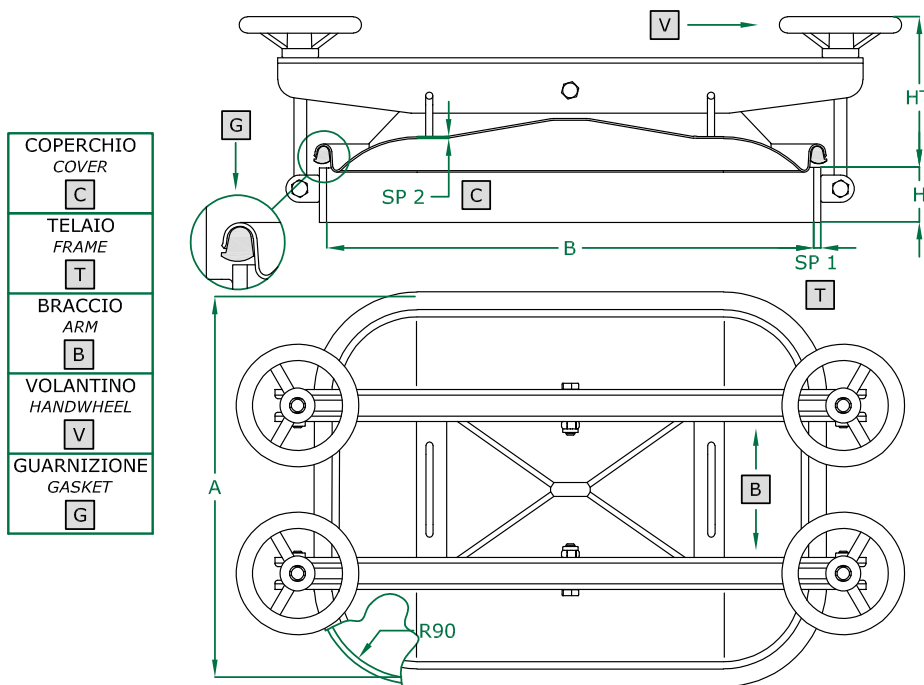

**PORTELLA RETTANGOLARE** apertura esterna

- RECTANGULAR manwaydoor outwards opening
- Porte RECTANGULAIRE avec ouverture à l'extérieur
- Puerta RECTANGULAR de apertura externa
- RECHTECKIGE Türchen, Aussenöffnung
- ПРЯМОУГОЛЬНАЯ КРЫШКА с внешним открытием
- 外开长方形人孔门

**363V ART**

400 X 530 mm

Rev 0

	STANDARD	OPTIONAL			
H X SP1	60 X 8	100 X 8		...	
TELAIO	SAT	MPL			
GUARNIZIONE	EPDM	NEOPRENE	NBR	SILICONE	VITON
VOLANTINO	125 011 V NYLON	125 033 S. STEEL			

ART	A	B	SP2	HT (STANDARD)	BAR MAX: (STANDARD)	COVER TYPE:	GASKET CODE:	KG (STANDARD)
363V	400	530	2,0	225	0,3	CL	120 607	16,5