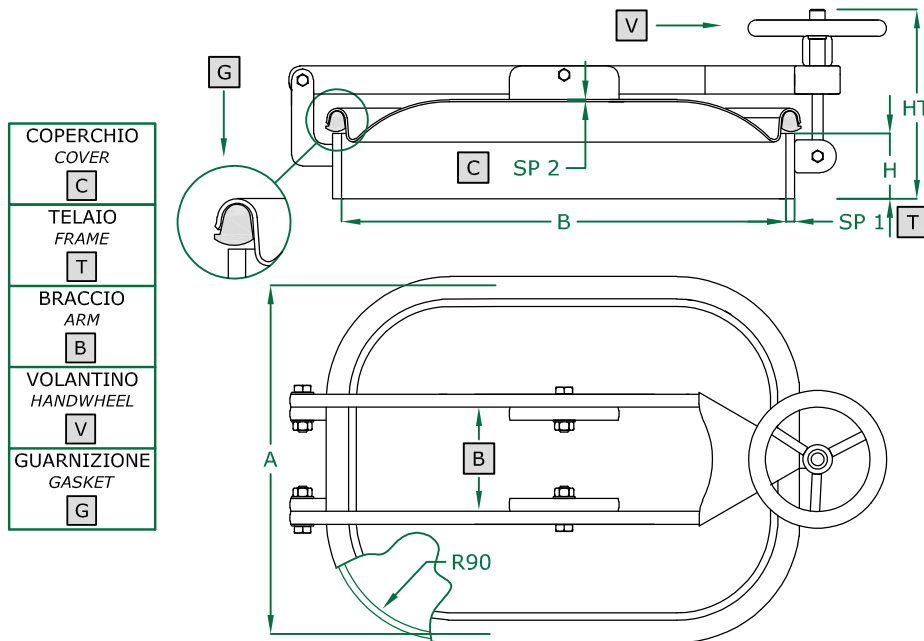

PORTELLA RETTANGOLARE apertura esterna

- RECTANGULAR manwaydoor outwards opening
- Porte RECTANGULAIRE avec ouverture à l'extérieur
- Puerta RECTANGULAR de apertura externa
- RECHTECKIGE Türchen, Aussenöffnung
- ПРЯМОУГОЛЬНАЯ КРЫШКА с внешним открытием
- 外开长方形人孔门

376 ART
310 X 420 mm
Rev 0

	STANDARD	OPTIONAL			
H X SP1	60 X 8	100 X 8		...	
TELAIO	SAT	MPL			
GUARNIZIONE	EPDM	NEOPRENE	NBR	SILICONE	VITON
VOLANTINO	125 011 V NYLON	125 033 S. STEEL	125 003 V NYLON		

ART	A	B	SP2	HT (STANDARD)	BAR MAX: (STANDARD)	COVER type:	GASKET code:	KG (STANDARD)
376	312	422	2,0	215	0,8	CL	120 620	12,0

Le immagini, i dati, i pesi, le caratteristiche tecniche a catalogo non sono impegnative. Ci riserviamo di apportare le modifiche necessarie, senza alcun preavviso. - The images, data, weights and technical specifications are not binding. We reserve the right to make the necessary alterations without prior notice.