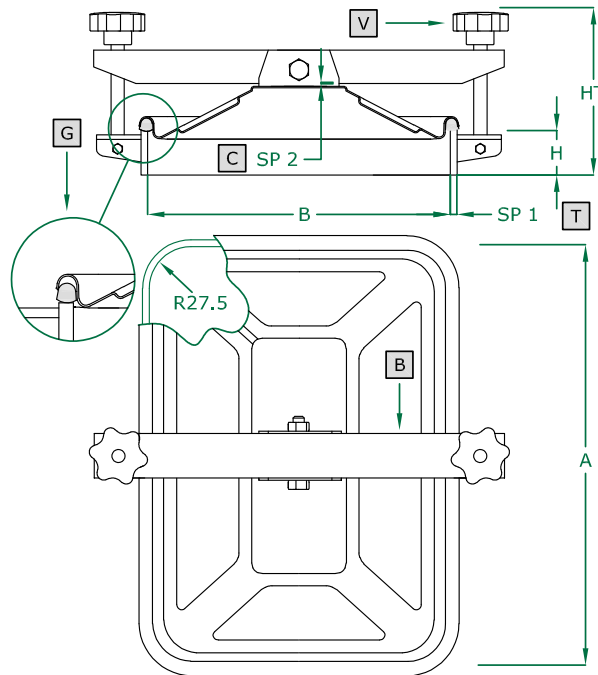

PORTELLA RETTANGOLARE apertura esterna

- RECTANGULAR manwaydoor outwards opening
- Porte RECTANGULAIRE avec ouverture à l'extérieur
- Puerta RECTANGULAR de apertura externa
- RECHTECKIGE Türchen, Aussenöffnung
- ПРЯМОУГОЛЬНАЯ КРЫШКА с внешним открытием
- 长方形人孔盖

653 ART

360 X 275 mm

Rev 0

COPERCHIO COVER	C
TELAIO FRAME	T
BRACCIO ARM	B
VOLANTINO HANDWHEEL	V
GUARNIZIONE GASKET	G

	STANDARD		OPTIONAL			
H X SP1	50 X 6		100 X 6			
TELAIO	SAT		MPL			
GUARNIZIONE	EPDM	NEOPRENE	NBR	SILICONE	VITON	
VOLANTINO	125 001 V NYLON	125 021 V NYLON	125 022 CHROME P.	125 023 S. STEEL	125 024 ALUMINIUM	125 031 S. STEEL

ART	A	B	SP2	HT (STANDARD)	BAR MAX: (STANDARD)	COVER type:	GASKET code:	KG (STANDARD)
653	365	275	1,0	150	0,1	CN	120 617	6,0