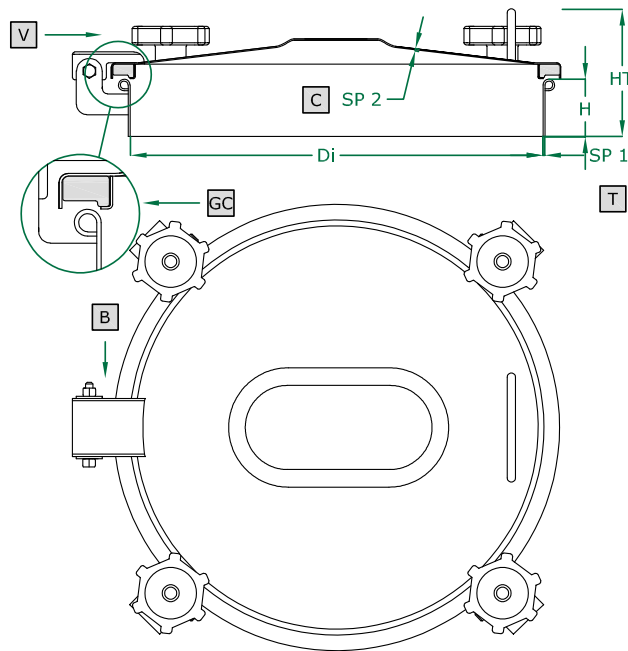

CHIUSINO CIRCOLARE apertura a ribaltamento e bandiera

- ROUND manhole cover with back-side and side-swing opening
- Trappe RONDE avec ouverture par renversement et par glissement latéral
- Tapa CIRCULAR con apertura tanto vertical como lateral
- RUNDE Klapptür mit seitlich drehbare Öffnungs- und Kippöffnungssysteme
- КРУГЛАЯ крышка люка с откидным и боковым шарнирным открытием
- 圆形人孔盖

940B SERIE

220/300/400/500/600 DN

Rev 0

COPERCHIO COVER	C
TELAIO FRAME	T
BRACCIO ARM	B
VOLANTINO HANDWHEEL	V
G. COPERCHIO G. COVER	GC

	STANDARD		OPTIONAL			
H X SP1	60 X 2	100 X 2	150 X 2	200 X 2	250 X 2	...
TELAIO	SAT	MPL	BA		FIO	
GUARNIZIONE	EPDM	NEOPRENE	NBR	SILICONE		VITON
VOLANTINO	125 001 V NYLON	125 021 V NYLON	125 022 CHROME P.	125 023 S. STEEL	125 024 S. STEEL	125 031 S. STEEL
FORO	NO	33	42	48	50	...
VALVOLA	VEDI CATALOGO VALVOLE / SEE VALVE CATALOGUE					

GUARNIZIONE SUL COPERCHIO/ GASKET ON COVER

ART	DN	DI	SP2	V (NR)	HT (STANDARD)	BAR MAX: (STANDARD)	COVER type:	GASKET code:	KG (STANDARD)
939B	220	220	1,5	4	110	0,02	CA	120 802	4,0
940B	300	295	1,5	4	120	0,02	CA	120 803	6,0
942B	400	395	1,5	4	120	0,02	CA	120 804	6,5
944B	500	500	1,5	6	125	0,02	CA	120 805	8,0
945B	600	600	1,5	6	130	0,02	CA	120 806	9,0