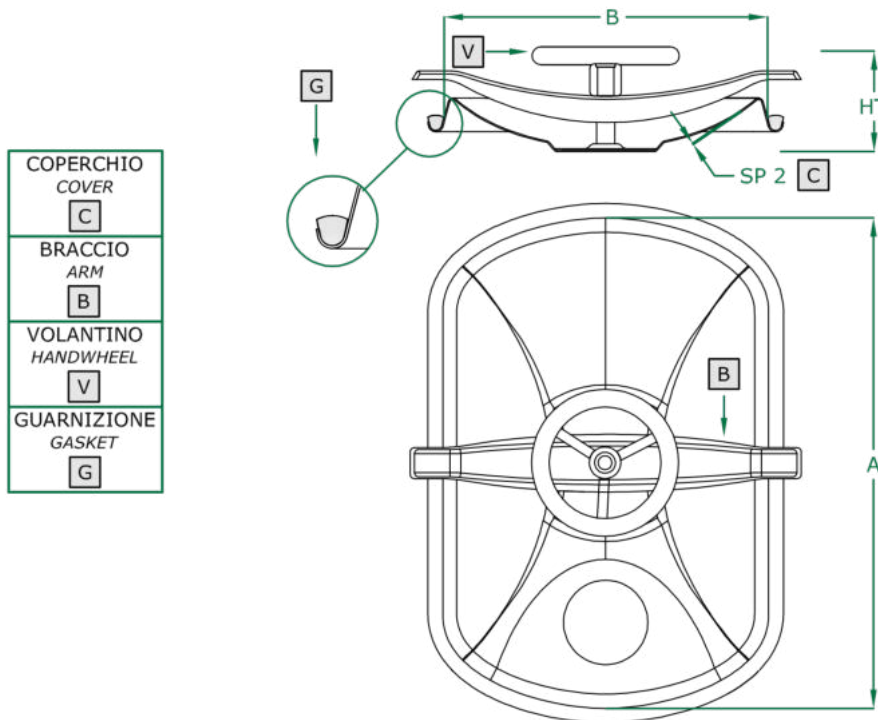

PORTELLA RETTANGOLARE apertura interna

- RECTANGULAR manwaydoor inwards opening
- Porte RECTANGULAIRE avec ouverture à l'intérieur
- Puerta RECTANGULAR de apertura interna
- RECHTECKIGE Türchen schwenkbar nach innen
- ПРЯМОУГОЛЬНАЯ КРЫШКА с внутренним отверстием
- 外开长方形人孔门

303.VT ART

420 X 280 mm

Rev 0

COPERCHIO COVER	C
BRACCIO ARM	B
VOLANTINO HANDWHEEL	V
GUARNIZIONE GASKET	G

	STANDARD	OPTIONAL			
TELAIO	NO	NO			
GUARNIZIONE	EPDM	NEOPRENE	NBR	SILICONE	VITON
VOLANTINO	125 004 V NYLON	125 011 NYLON		125 033 S. STEEL	

ART	A	B	SP2	HT (STANDARD)	BAR MAX: (STANDARD)	COVER type:	GASKET code:	KG (STANDARD)
303.VT	420	280	1,5	45	1,5	CN	120 617	5,2