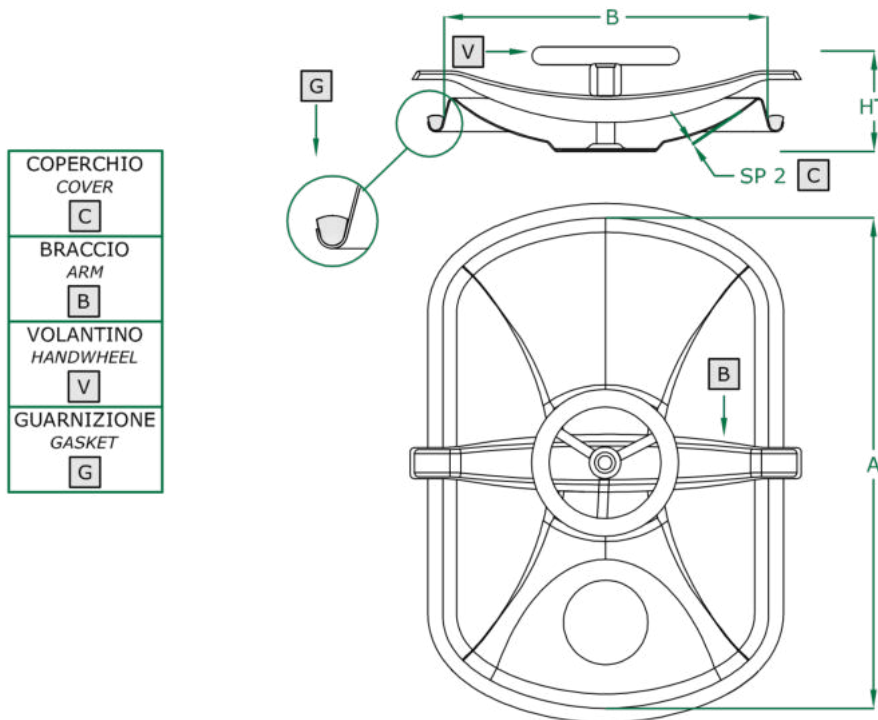

PORTELLA RETTANGOLARE apertura interna

- RECTANGULAR manwaydoor inwards opening
- Porte RECTANGULAIRE avec ouverture à l'intérieur
- Puerta RECTANGULAR de apertura interna
- RECHTECKIGE Türchen schwenkbar nach innen
- ПРЯМОУГОЛЬНАЯ КРЫШКА с внутренним отверстием
- 外开长方形人孔门

303.VT ART
420 X 280 mm
Rev 0

COPERCHIO COVER	C
BRACCIO ARM	B
VOLANTINO HANDWHEEL	V
GUARNIZIONE GASKET	G

	STANDARD	OPTIONAL			
TELAIO	NO	NO			
GUARNIZIONE	EPDM	NEOPRENE	NBR	SILICONE	VITON
VOLANTINO	125 004 V NYLON	125 011 NYLON		125 033 S. STEEL	

ART	A	B	SP2	HT (STANDARD)	BAR MAX: (STANDARD)	COVER type:	GASKET code:	KG (STANDARD)
303.VT	420	280	1,5	45	1,5	CN	120 617	5,2