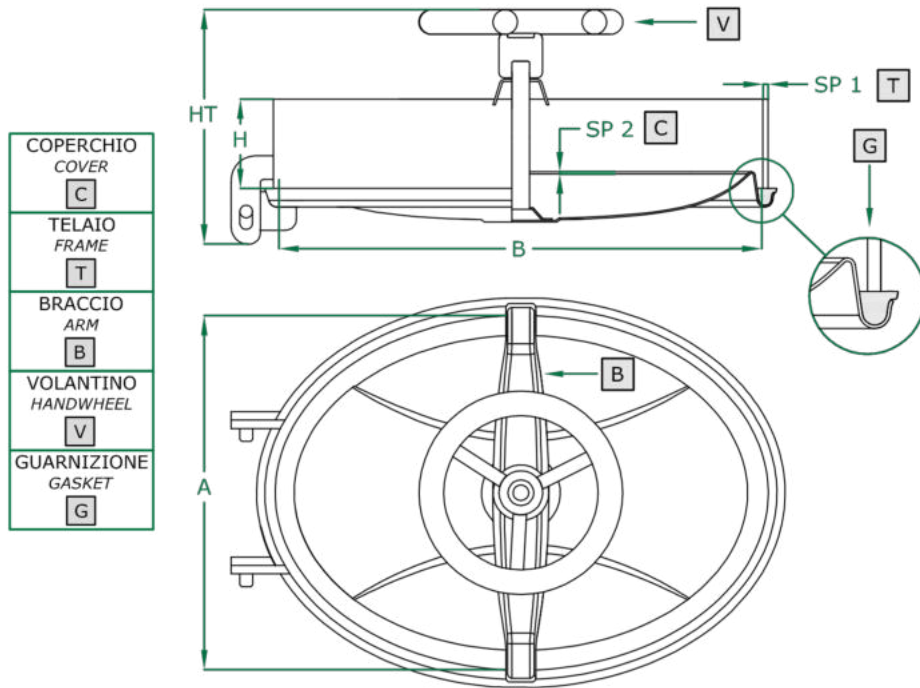

**PORTELLA OVALE apertura interna**

- OVAL Manwaydoor inwards opening
- Porte OVALE avec ouverture à l'intérieur
- Puerta OVAL de apertura interna
- OVALE Mannlochtür schwenkbar nach innen
- ОБАЛЬНАЯ КРЫШКА с внутренним открытием
- 内开椭圆形人孔门

304 ART

305 X 430 mm

Rev 0

	STANDARD		OPTIONAL		
H X SP1	60 X 6	80 X 6	100 X 6	150 X 6	...
TELAIO	SAT		MPL		
GUARNIZIONE	EPDM	NEOPRENE	NBR	SILICONE	VITON
VOLANTINO	125 004 V NYLON	125 034 S. STEEL			

ART	A	B	SP2	HT (STANDARD)	BAR MAX: (STANDARD)	COVER TYPE:	GASKET CODE:	KG (STANDARD)
304	305	430	1,5	165	1,5	CN	120 618	7,0
304R	305	430	2,0	165	2,0	CN	120 618	7,9