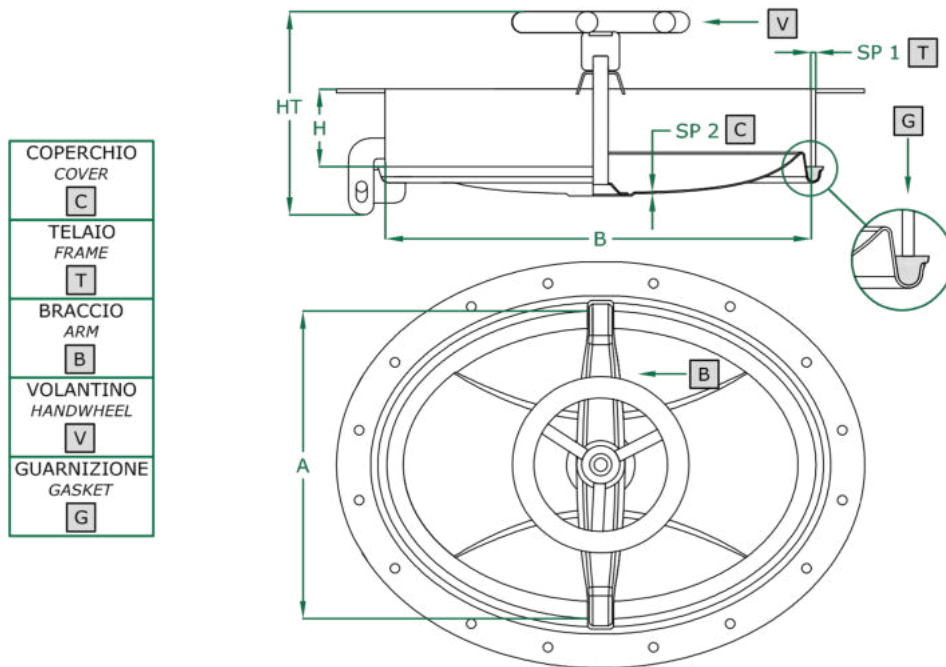

**PORTELLA OVALE apertura interna**

- OVAL Manwaydoor inwards opening
- Porte OVALE avec ouverture à l'intérieur
- Puerta OVAL de apertura interna
- OVALE Mannlochtür schwenkbar nach innen
- ОВАЛЬНАЯ КРЫШКА с внутренним открытием
- 内开椭圆形人孔门

## 305 X 430 mm

Rev 0

COPERCHIO COVER	C
TELAIO FRAME	T
BRACCIO ARM	B
VOLANTINO HANDWHEEL	V
GUARNIZIONE GASKET	G

	STANDARD	OPTIONAL			
H X SP1	100 X 6	NO			
TELAIO	SAT	MPL			
GUARNIZIONE	EPDM	NEOPRENE	NBR	SILICONE	VITON
VOLANTINO	125 004 V NYLON	125 034 S. STEEL			

ART	A	B	SP2	HT (STANDARD)	BAR MAX: (STANDARD)	COVER type:	GASKET code:	KG (STANDARD)
304.W	305	430	2,0	165	1,5	CN	120 618	7,0