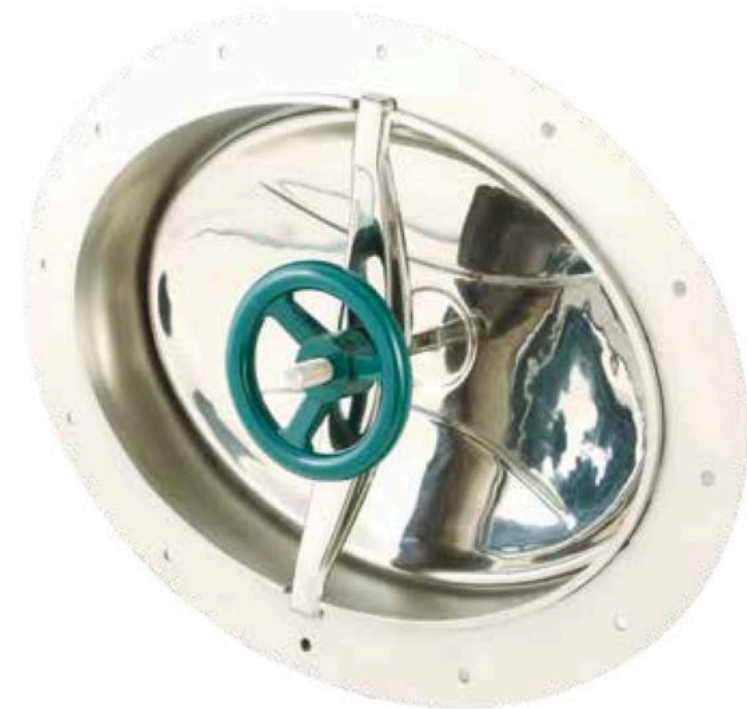

**PORTELLA OVALE apertura interna**

- OVAL Manwaydoor inwards opening
- Porte OVALE avec ouverture à l'intérieur
- Puerta OVAL de apertura interna
- OVALE Mannlochtür schwenkbar nach innen
- ОВАЛЬНАЯ КРЫШКА с внутренним открытием
- 内开椭圆形人孔门

# 304.W ART

## 305 X 430 mm

Rev 0

COPERCHIO COVER	C
TELAIO FRAME	T
BRACCIO ARM	B
VOLANTINO HANDWHEEL	V
GUARNIZIONE GASKET	G

	STANDARD	OPTIONAL			
H X SP1	100 X 6	NO			
TELAIO	SAT	MPL			
GUARNIZIONE	EPDM	NEOPRENE	NBR	SILICONE	VITON
VOLANTINO	125 004 V NYLON	125 034 S. STEEL			

ART	A	B	SP2	HT (STANDARD)	BAR MAX: (STANDARD)	COVER type:	GASKET code:	KG (STANDARD)
304.W	305	430	2,0	165	1,5	CN	120 618	7,0