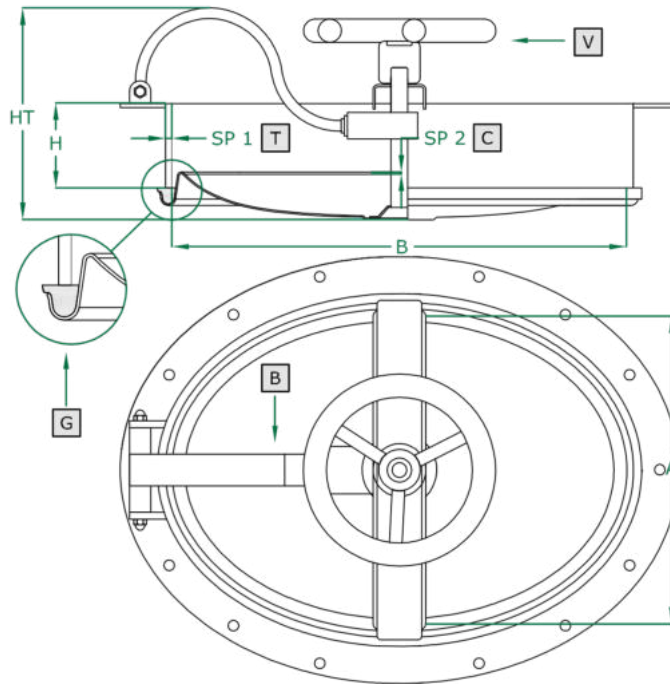

PORTELLA OVALE apertura interna

- OVAL Manwaydoor inwards opening
- Porte OVALE avec ouverture à l'intérieur
- Puerta OVAL de apertura interna
- OVALE Mannlochtür schwenkbar nach innen
- ОВАЛЬНАЯ КРЫШКА с внутренним открытием
- 内开椭圆形人孔门

307.W ART

305 X 430 mm

Rev 0

COPERCHIO COVER	C
TELAIO FRAME	T
BRACCIO ARM	B
VOLANTINO HANDWHEEL	V
GUARNIZIONE GASKET	G

	STANDARD	OPTIONAL			
H X SP1	100 X 6	NO			
TELAIO	SAT	MPL			
GUARNIZIONE	EPDM	NEOPRENE	NBR	SILICONE	VITON
VOLANTINO	125 004 V NYLON			125 034 S. STEEL	

ART	A	B	SP2	HT (STANDARD)	BAR MAX: (STANDARD)	COVER type:	GASKET code:	KG (STANDARD)
307.W	305	430	2,0	165	1,5	CN	120 618	8,5