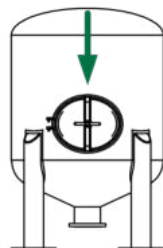

**PORTELLA OVALE** apertura interna

- OVAL Manwaydoor inwards opening
- Porte OVALE avec ouverture à l'intérieur
- Puerta OVAL de apertura interna
- OVALE Mannlochtür schwenkbar nach innen
- ОВАЛЬНАЯ КРЫШКА с внутренним открытием
- 内开椭圆形人孔门

**310 ART**  
400 X 490 mm  
Rev 1

COPERCHIO COVER	C
TELAIO FRAME	T
BRACCIO ARM	B
VOLANTINO HANDWHEEL	V
GUARNIZIONE GASKET	G

	STANDARD	OPTIONAL		
H X SP1	100 X 12	130 X 12	150 X 12	200 X 12
TELAIO	SAT	MPL		
GUARNIZIONE	EPDM	NBR	SILICONE	VITON
VOLANTINO	125 037 S. STEEL			

ART	A	B	SP2	HT (STANDARD)	BAR MAX: (STANDARD)	COVER TYPE:	GASKET CODE:	KG (STANDARD)
310	400	490	6,0	300	10,0	CL	120 631	26,0