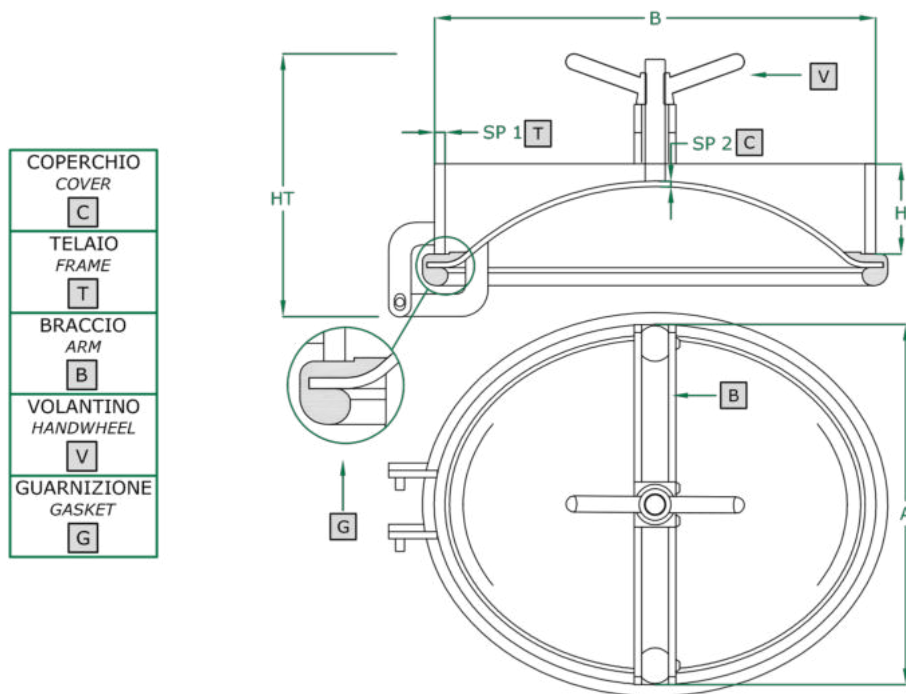

**PORTELLA OVALE** apertura interna

- OVAL Manwaydoor inwards opening
- Porte OVALE avec ouverture à l'intérieur
- Puerta OVAL de apertura interna
- OVALE Mannlochtür schwenkbar nach innen
- ОВАЛЬНАЯ КРЫШКА с внутренним открытием
- 内开椭圆形人孔门

**310 ART**  
400 X 490 mm  
Rev 1

COPERCHIO COVER	C
TELAIO FRAME	T
BRACCIO ARM	B
VOLANTINO HANDWHEEL	V
GUARNIZIONE GASKET	G

	STANDARD	OPTIONAL		
H X SP1	100 X 12	130 X 12	150 X 12	200 X 12
TELAIO	SAT	MPL		
GUARNIZIONE	EPDM	NBR	SILICONE	VITON
VOLANTINO	125 037 S. STEEL			

ART	A	B	SP2	HT (STANDARD)	BAR MAX: (STANDARD)	COVER TYPE:	GASKET CODE:	KG (STANDARD)
310	400	490	6,0	300	10,0	CL	120 631	26,0