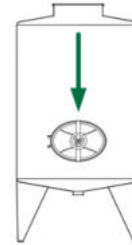

**PORTELLA OVALE apertura esterna**

- OVAL Manwaydoor outwards opening
- Porte OVALE avec ouverture à l'extérieur
- Puerta OVAL de apertura externa
- OVALE Mannlochtür Aussenöffnung
- ОВАЛЬНАЯ КРЫШКА с внешним открытием
- 内开椭圆形人孔门

**310.VT ART**
**305 X 430 mm**

Rev 0

COPERCHIO COVER	<b>C</b>
BRACCIO ARM	<b>B</b>
VOLANTINO HANDWHEEL	<b>V</b>
GUARNIZIONE GASKET	<b>G</b>

	STANDARD	OPTIONAL			
TELAIO	NO	NO			
GUARNIZIONE	EPDM	NEOPRENE	NBR	SILICONE	VITON
VOLANTINO	125 004 V NYLON	125 034 S. STEEL			

ART	A	B	SP2	HT (STANDARD)	BAR MAX: (STANDARD)	COVER type:	GASKET code:	KG (STANDARD)
310.VT	305	430	2,0	105	1,5	CN	120 618	3,1