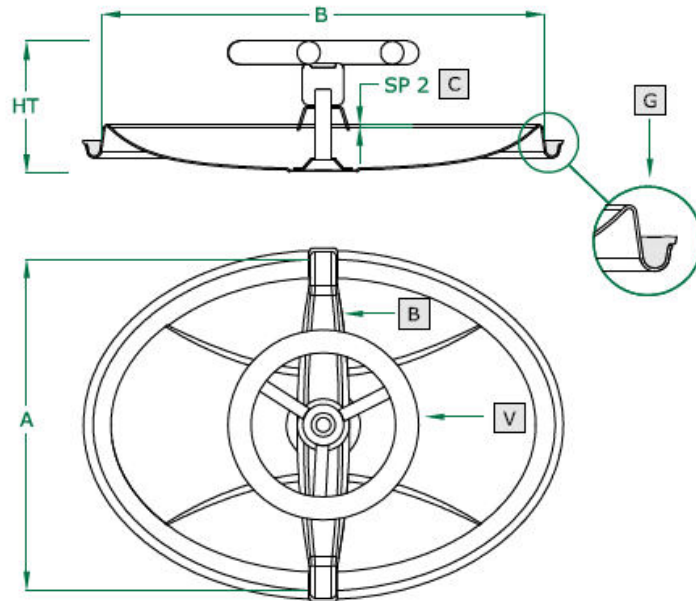

**PORTELLA OVALE apertura esterna**

- OVAL Manwaydoor outwards opening
- Porte OVALE avec ouverture à l'extérieur
- Puerta OVAL de apertura externa
- OVALE Mannlochtür Aussenöffnung
- ОВАЛЬНАЯ КРЫШКА с внешним открытием
- 内开椭圆形人孔门

**310.VT ART**
**305 X 430 mm**

Rev 0

COPERCHIO COVER	<b>C</b>
BRACCIO ARM	<b>B</b>
VOLANTINO HANDWHEEL	<b>V</b>
GUARNIZIONE GASKET	<b>G</b>

	STANDARD	OPTIONAL			
TELAIO	NO	NO			
GUARNIZIONE	EPDM	NEOPRENE	NBR	SILICONE	VITON
VOLANTINO	125 004 V NYLON	125 034 S. STEEL			

ART	A	B	SP2	HT (STANDARD)	BAR MAX: (STANDARD)	COVER type:	GASKET code:	KG (STANDARD)
310.VT	305	430	2,0	105	1,5	CN	120 618	3,1