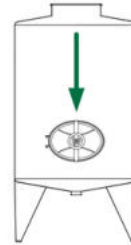

PORTELLA OVALE apertura esterna

- OVAL Manwaydoor outwards opening
- Porte OVALE avec ouverture à l'extérieur
- Puerta OVAL de apertura externa
- OVALE Mannlochtür Aussenöffnung
- ОВАЛЬНАЯ КРЫШКА с внешним открытием
- 内开椭圆形人孔门

310.VT ART

305 X 430 mm

Rev 0

COPERCHIO COVER	C
BRACCIO ARM	B
VOLANTINO HANDWHEEL	V
GUARNIZIONE GASKET	G

	STANDARD	OPTIONAL			
TELAIO	NO	NO			
GUARNIZIONE	EPDM	NEOPRENE	NBR	SILICONE	VITON
VOLANTINO	125 004 V NYLON	125 034 S. STEEL			

ART	A	B	SP2	HT (STANDARD)	BAR MAX: (STANDARD)	COVER type:	GASKET code:	KG (STANDARD)
310.VT	305	430	2,0	105	1,5	CN	120 618	3,1