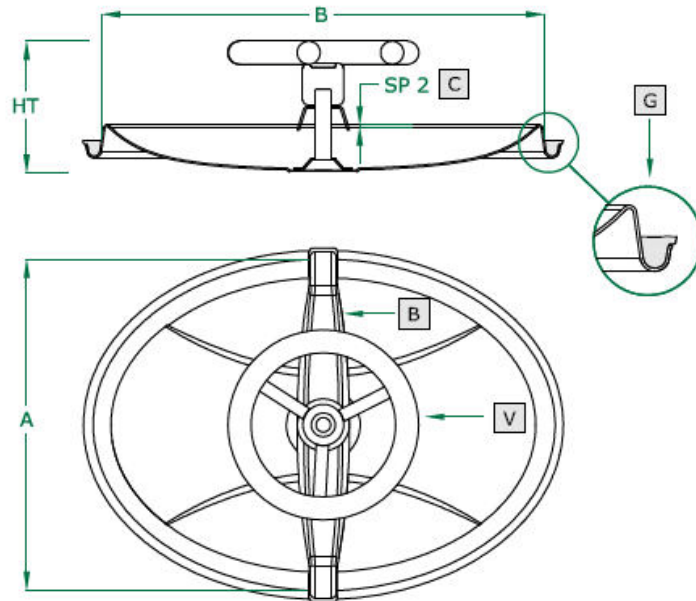

PORTELLA OVALE apertura esterna

- OVAL Manwaydoor outwards opening
- Porte OVALE avec ouverture à l'extérieur
- Puerta OVAL de apertura externa
- OVALE Mannlochtür Aussenöffnung
- ОВАЛЬНАЯ КРЫШКА с внешним открытием
- 内开椭圆形人孔门

310.VT ART

305 X 430 mm

Rev 0

COPERCHIO COVER	C
BRACCIO ARM	B
VOLANTINO HANDWHEEL	V
GUARNIZIONE GASKET	G

	STANDARD	OPTIONAL			
TELAIO	NO	NO			
GUARNIZIONE	EPDM	NEOPRENE	NBR	SILICONE	VITON
VOLANTINO	125 004 V NYLON	125 034 S. STEEL			

ART	A	B	SP2	HT (STANDARD)	BAR MAX: (STANDARD)	COVER type:	GASKET code:	KG (STANDARD)
310.VT	305	430	2,0	105	1,5	CN	120 618	3,1