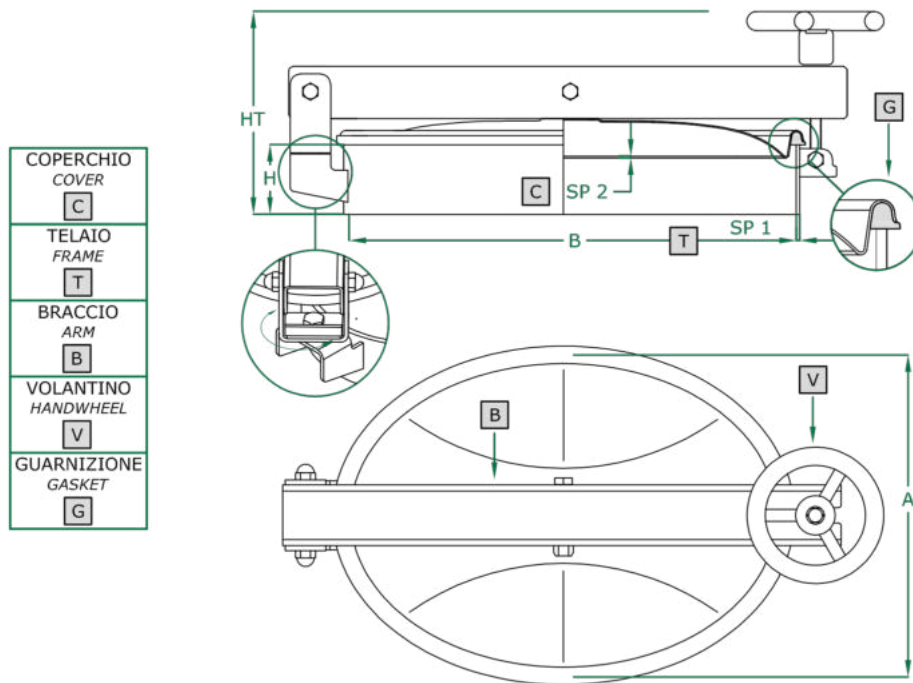

PORTELLA OVALE apertura esterna

- OVAL Manwaydoor outwards opening
- Porte OVALE avec ouverture à l'extérieur
- Puerta OVAL de apertura externa
- OVALE Mannlochtür Aussenöffnung
- ОВАЛЬНАЯ КРЫШКА с внешним открытием
- 内开椭圆形人孔门

311G ART

305 X 430 mm

Rev 0

	STANDARD	OPTIONAL			
H X SP1	60 X 6	80 X 6	100 X 6	150 X 6	
TELAIO	SAT	MPL			
GUARNIZIONE	EPDM	NEOPRENE	NBR	SILICONE	VITON
VOLANTINO	125 011 V NYLON	125 033 S. STEEL			

ART	A	B	SP2	HT (STANDARD)	BAR MAX: (STANDARD)	COVER TYPE:	GASKET CODE:	KG (STANDARD)
311	305	430	2,0	210	0,4	CN	120 618	11,0