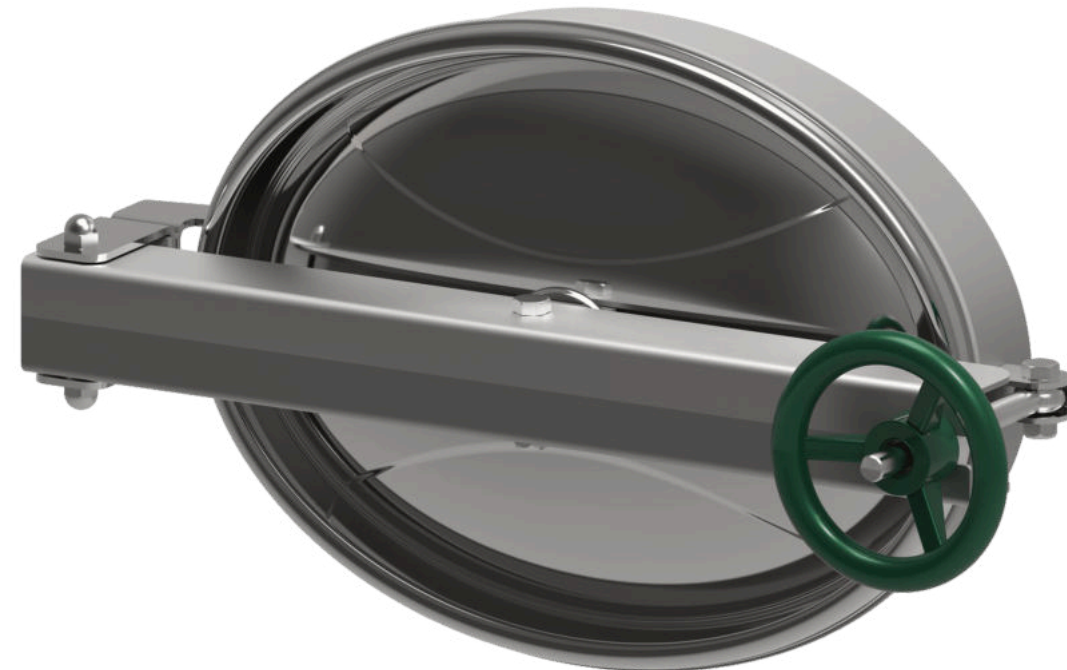

PORTELLA OVALE apertura esterna

- OVAL Manwaydoor outwards opening
- Porte OVALE avec ouverture à l'extérieur
- Puerta OVAL de apertura externa
- OVALE Mannlochtür Aussenöffnung
- ОВАЛЬНАЯ КРЫШКА с внешним открытием
- 内开椭圆形人孔门

311G ART

305 X 430 mm

Rev 0

	STANDARD	OPTIONAL			
H X SP1	60 X 6	80 X 6	100 X 6	150 X 6	
TELAIO	SAT	MPL			
GUARNIZIONE	EPDM	NEOPRENE	NBR	SILICONE	VITON
VOLANTINO	125 011 V NYLON	125 033 S. STEEL			

ART	A	B	SP2	HT (STANDARD)	BAR MAX: (STANDARD)	COVER TYPE:	GASKET CODE:	KG (STANDARD)
311	305	430	2,0	210	0,4	CN	120 618	11,0