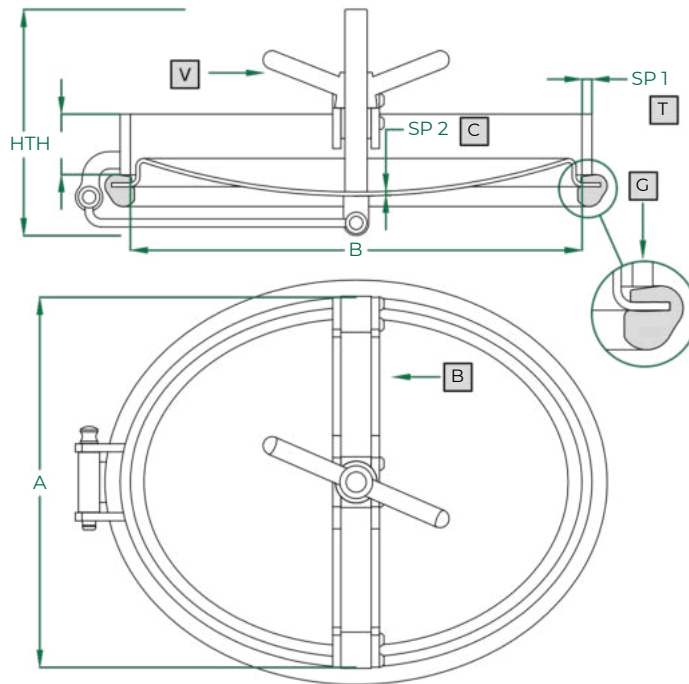

PORTELLA OVALE apertura interna

- OVAL Manwaydoor inwards opening
- Porte OVALE avec ouverture à l'intérieur
- Puerta OVAL de apertura interna
- OVALE Mannlochtür schwenkbar nach innen
- ОВАЛЬНАЯ КРЫШКА с внутренним открытием
- 内开椭圆形人孔门

317 ART

345 X 445 mm

Rev 0

COPERCHIO COVER	C
TELAIO FRAME	T
BRACCIO ARM	B
VOLANTINO HANDWHEEL	V
GUARNIZIONE GASKET	G

	STANDARD	OPTIONAL			
H X SP1	60 X 10	80 X 10	100 X 10	130 X 10	...
TELAIO	SAT	MPL			
GUARNIZIONE	EPDM	NBR	SILICONE	VITON	
VOLANTINO	125 037 S. STEEL M 22				

ART	A	B	SP2	HT (STANDARD)	BAR MAX: (STANDARD)	COVER TYPE:	GASKET CODE:	KG (STANDARD)
317	345	445	4,0	223	5,0	CL	120 622	16,8