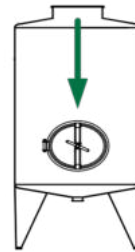

PORTELLA OVALE apertura interna

- OVAL Manwaydoor inwards opening
- Porte OVALE avec ouverture à l'intérieur
- Puerta OVAL de apertura interna
- OVALE Mannlochtür schwenkbar nach innen
- ОВАЛЬНАЯ КРЫШКА с внутренним открытием
- 内开椭圆形人孔门

317 ART

345 X 445 mm

Rev 0

COPERCHIO COVER	C
TELAIO FRAME	T
BRACCIO ARM	B
VOLANTINO HANDWHEEL	V
GUARNIZIONE GASKET	G

	STANDARD	OPTIONAL			
H X SP1	60 X 10	80 X 10	100 X 10	130 X 10	...
TELAIO	SAT	MPL			
GUARNIZIONE	EPDM	NBR	SILICONE	VITON	
VOLANTINO	125 037 S. STEEL M 22				

ART	A	B	SP2	HT (STANDARD)	BAR MAX: (STANDARD)	COVER TYPE:	GASKET CODE:	KG (STANDARD)
317	345	445	4,0	223	5,0	CL	120 622	16,8