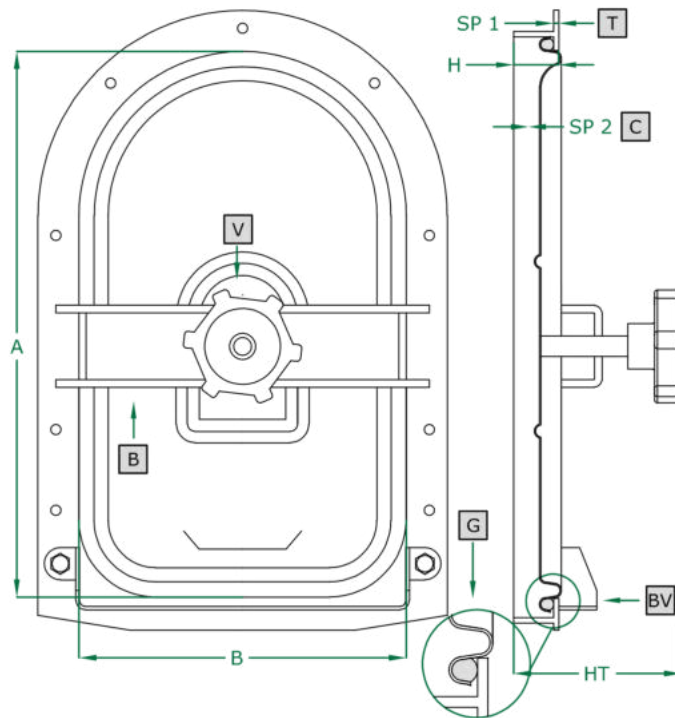

PORTELLA OVALE apertura interna

- OVAL Manwaydoor inwards opening
- Porte OVALE avec ouverture à l'intérieur
- Puerta OVAL de apertura interna
- OVALE Mannlochtür schwenkbar nach innen
- ОВАЛЬНАЯ КРЫШКА с внутренним открытием
- 内开椭圆形人孔门

330.W ART

460 X 240 mm

Rev 1

COPERCHIO COVER	C
TELAIO FRAME	T
BRACCIO ARM	B
VOLANTINO HANDWHEEL	V
GUARNIZIONE GASKET	G
BAVERINO DRIP	BV

	STANDARD	OPTIONAL			
H X SP1	60 X 6	NO			
TELAIO	SAT	MPL			
GUARNIZIONE	EPDM	NEOPRENE	NBR	SILICONE	VITON
VOLANTINO	125 026 S. STEEL	125 004 V NYLON		125 034 S. STEEL	

ART	A	B	SP2	HT (STANDARD)	BAR MAX: (STANDARD)	COVER type:	GASKET code:	KG (STANDARD)
330.W	460	240	2,0	95	1,5	CN	120 041	8,5