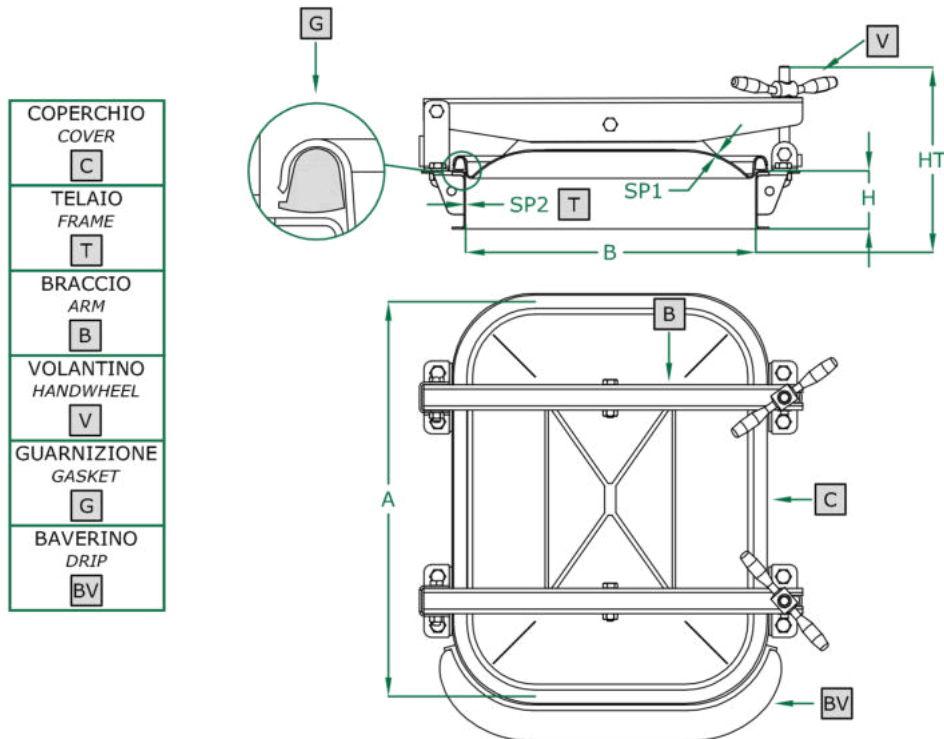

**PORTELLA RETTANGOLARE apertura esterna**

- RECTANGULAR manwaydoor outwards opening
- Porte RECTANGULAIRE avec ouverture à l'extérieur
- Puerta RECTANGULAR de apertura externa
- RECHTECKIGE Türchen, Aussenöffnung
- ПРЯМОУГОЛЬНАЯ КРЫШКА с внешним открытием
- 外开长方形人孔门

## 530 X 400 mm

Rev 0

COPERCHIO COVER	<b>C</b>
TELAIO FRAME	<b>T</b>
BRACCIO ARM	<b>B</b>
VOLANTINO HANDWHEEL	<b>V</b>
GUARNIZIONE GASKET	<b>G</b>
BAVERINO DRIP	<b>BV</b>

	STANDARD	OPTIONAL			
H X SP1	60 X 3	...			
TELAIO	MPL	SAT			
GUARNIZIONE	EPDM	NEOPRENE	NBR	SILICONE	VITON
VOLANTINO	125 011 V NYLON	125 033 S. STEEL			
BAVERINO	NO	103 009			

ART	A	B	SP2	HT (STANDARD)	BAR MAX: (STANDARD)	COVER type:	GASKET code:	KG (STANDARD)
362.C	530	400	2,0	195	0,8	CL	120 609	17,0