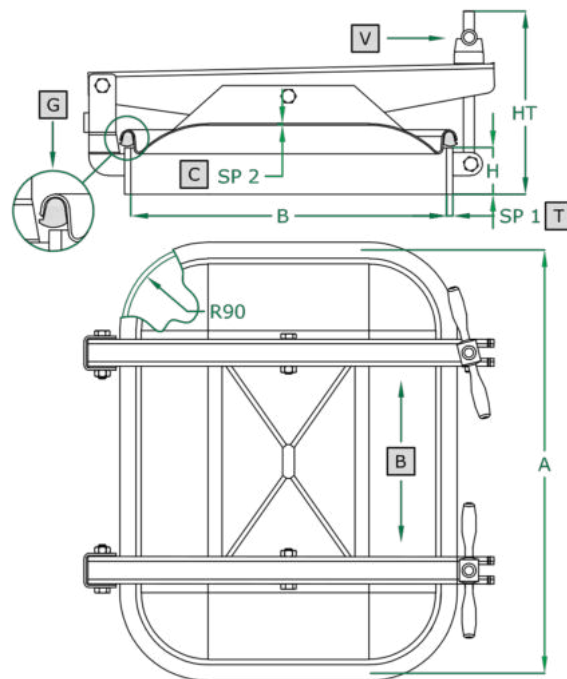

**PORTELLA RETTANGOLARE apertura esterna**

- RECTANGULAR manwaydoor outwards opening
- Porte RECTANGULAIRE avec ouverture à l'extérieur
- Puerta RECTANGULAR de apertura externa
- RECHTECKIGE Türchen, Aussenöffnung
- ПРЯМОУГОЛЬНАЯ КРЫШКА с внешним открытием
- 外开长方形人孔门

**362 ART**

530 X 400 mm

Rev 0

COPERCHIO COVER	<b>C</b>
TELAIO FRAME	<b>T</b>
BRACCIO ARM	<b>B</b>
VOLANTINO HANDWHEEL	<b>V</b>
GUARNIZIONE GASKET	<b>G</b>

	STANDARD	OPTIONAL			
H X SP1	60 X 8	80 X 8		100 X 8	
TELAIO	SAT	MPL			
GUARNIZIONE	EPDM	NEOPRENE	NBR	SILICONE	VITON
VOLANTINO	125 011 V NYLON	125 033 S. STEEL			

ART	A	B	SP2	HT (STANDARD)	BAR MAX: (STANDARD)	COVER TYPE:	GASKET CODE:	KG (STANDARD)
362	530	400	2,0	215	1,0	CL	120 607	18,5