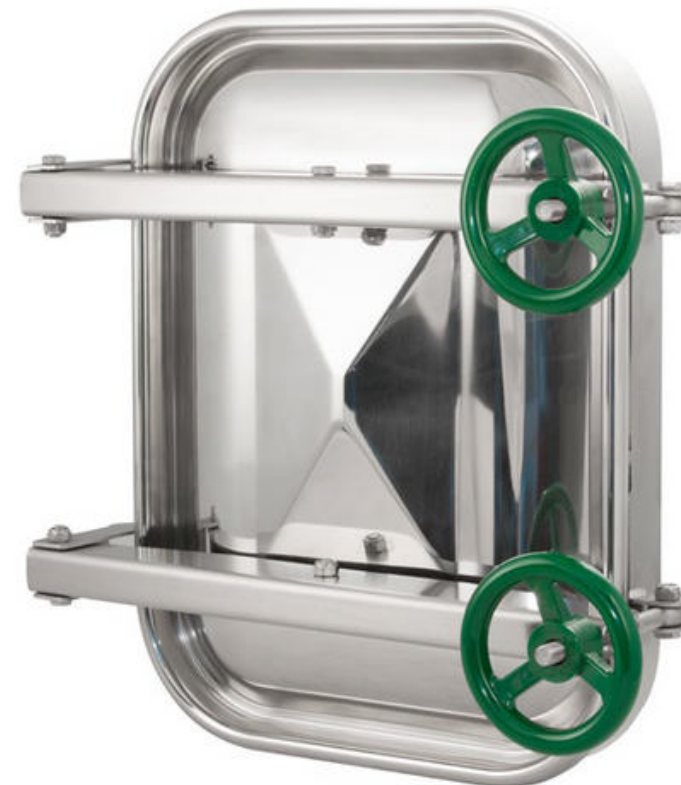

**PORTELLA RETTANGOLARE apertura esterna**

- RECTANGULAR manwaydoor outwards opening
- Porte RECTANGULAIRE avec ouverture à l'extérieur
- Puerta RECTANGULAR de apertura externa
- RECHTECKIGE Türchen, Aussenöffnung
- ПРЯМОУГОЛЬНАЯ КРЫШКА с внешним открытием
- 外开长方形人孔门

**362 ART**

530 X 400 mm

Rev 0

COPERCHIO COVER	<b>C</b>
TELAIO FRAME	<b>T</b>
BRACCIO ARM	<b>B</b>
VOLANTINO HANDWHEEL	<b>V</b>
GUARNIZIONE GASKET	<b>G</b>

	STANDARD	OPTIONAL			
H X SP1	60 X 8	80 X 8		100 X 8	
TELAIO	SAT	MPL			
GUARNIZIONE	EPDM	NEOPRENE	NBR	SILICONE	VITON
VOLANTINO	125 011 V NYLON	125 033 S. STEEL			

ART	A	B	SP2	HT (STANDARD)	BAR MAX: (STANDARD)	COVER TYPE:	GASKET CODE:	KG (STANDARD)
362	530	400	2,0	215	1,0	CL	120 607	18,5