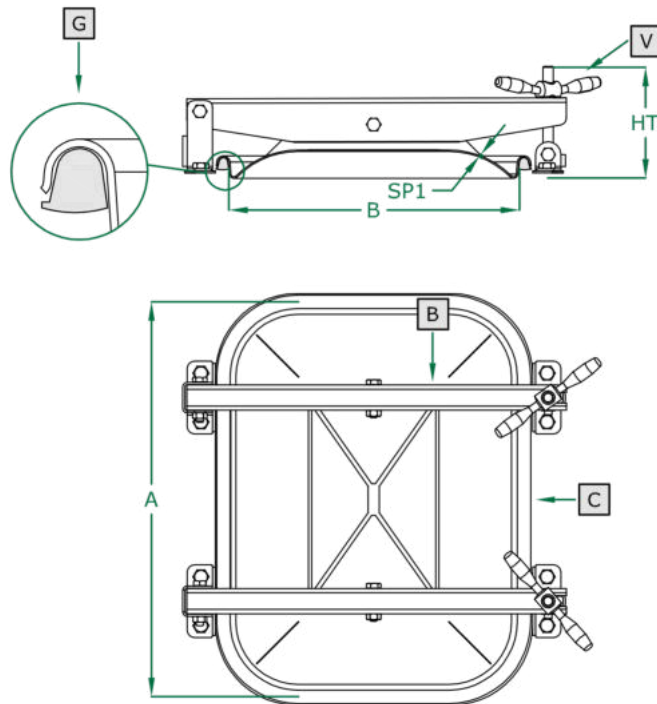

PORTELLA RETTANGOLARE apertura esterna

- RECTANGULAR manwaydoor outwards opening
- Porte RECTANGULAIRE avec ouverture à l'extérieur
- Puerta RECTANGULAR de apertura externa
- RECHTECKIGE Türchen, Aussenöffnung
- ПРЯМОУГОЛЬНАЯ КРЫШКА с внешним открытием
- 外开长方形人孔门

362.VT ART
530 X 400 mm

Rev 0

COPERCHIO COVER	C
BRACCIO ARM	B
VOLANTINO HANDWHEEL	V
GUARNIZIONE GASKET	G

	STANDARD	OPTIONAL			
TELAIO	NO	NO			
GUARNIZIONE	EPDM	NEOPRENE	NBR	SILICONE	VITON
VOLANTINO	125 011 V NYLON	125 033 S. STEEL			

ART	A	B	SP2	HT (STANDARD)	BAR MAX: (STANDARD)	COVER type:	GASKET code:	KG (STANDARD)
362.VT	530	400	2,0	95	1,0	CN	120 609	12,0