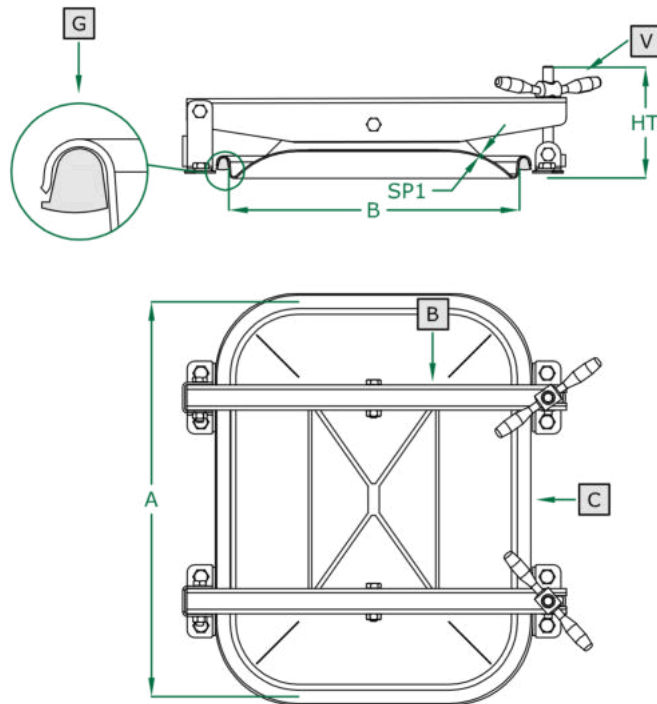

**PORTELLA RETTANGOLARE** apertura esterna

- RECTANGULAR manwaydoor outwards opening
- Porte RECTANGULAIRE avec ouverture à l'extérieur
- Puerta RECTANGULAR de apertura externa
- RECHTECKIGE Türchen, Aussenöffnung
- ПРЯМОУГОЛЬНАЯ КРЫШКА с внешним открытием
- 外开长方形人孔门

**362.VT ART**  
530 X 400 mm  
Rev 0

COPERCHIO COVER	<b>C</b>
BRACCIO ARM	<b>B</b>
VOLANTINO HANDWHEEL	<b>V</b>
GUARNIZIONE GASKET	<b>G</b>

	STANDARD	OPTIONAL			
TELAIO	NO	NO			
GUARNIZIONE	EPDM	NEOPRENE	NBR	SILICONE	VITON
VOLANTINO	125 011 V NYLON	125 033 S. STEEL			

ART	A	B	SP2	HT (STANDARD)	BAR MAX: (STANDARD)	COVER type:	GASKET code:	KG (STANDARD)
362.VT	530	400	2,0	95	1,0	CN	120 609	12,0