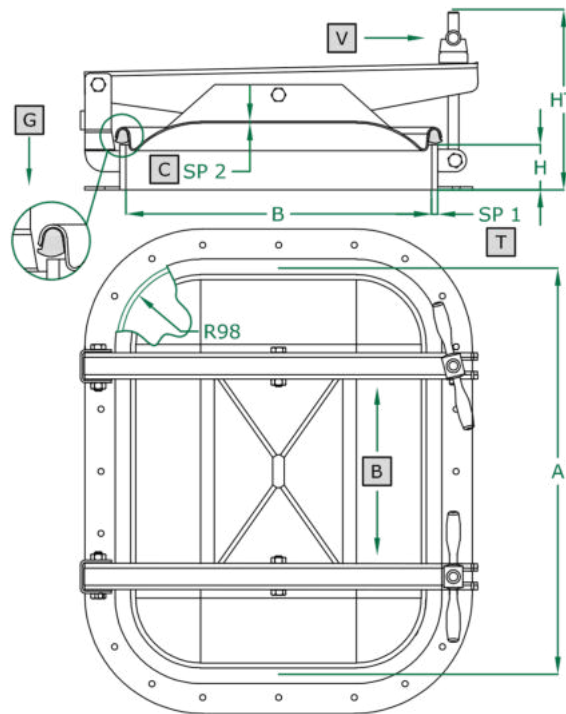

PORTELLA RETTANGOLARE apertura esterna

- RECTANGULAR manwaydoor outwards opening
- Porte RECTANGULAIRE avec ouverture à l'extérieur
- Puerta RECTANGULAR de apertura externa
- RECHTECKIGE Türchen, Aussenöffnung
- ПРЯМОУГОЛЬНАЯ КРЫШКА с внешним открытием
- 外开长方形人孔门

362.W ART

530 X 400 mm
Rev 0

COPERCHIO COVER	C
TELAIO FRAME	T
BRACCIO ARM	B
VOLANTINO HANDWHEEL	V
GUARNIZIONE GASKET	G

	STANDARD	OPTIONAL			
H X SP1	100 X 8	...			
TELAIO	SAT	MPL			
GUARNIZIONE	EPDM	NEOPRENE	NBR	SILICONE	VITON
VOLANTINO	125 011 V NYLON	125 033 S. STEEL			

ART	A	B	SP2	HT (STANDARD)	BAR MAX: (STANDARD)	COVER type:	GASKET code:	KG (STANDARD)
362.W	530	400	2,0	215	1,0	CN	120 607	17,0