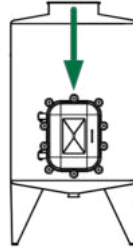

PORTELLA RETTANGOLARE apertura esterna

- RECTANGULAR manwaydoor outwards opening
- Porte RECTANGULAIRE avec ouverture à l'extérieur
- Puerta RECTANGULAR de apertura externa
- RECHTECKIGE Türchen, Aussenöffnung
- ПРЯМОУГОЛЬНАЯ КРЫШКА с внешним открытием
- 外开长方形人孔门

362R ART

530 X 400 mm

Rev 0

COPERCHIO COVER	C
TELAIO FRAME	T
BRACCIO ARM	B
VOLANTINO HANDWHEEL	V
GUARNIZIONE GASKET	G

	STANDARD	OPTIONAL			
H X SP1	60 X 8	80 X 8			100 X 8
TELAIO	SAT	MPL			
GUARNIZIONE	EPDM	NEOPRENE	NBR	SILICONE	VITON
VOLANTINO	125 003 V NYLON		125 033 S. STEEL		