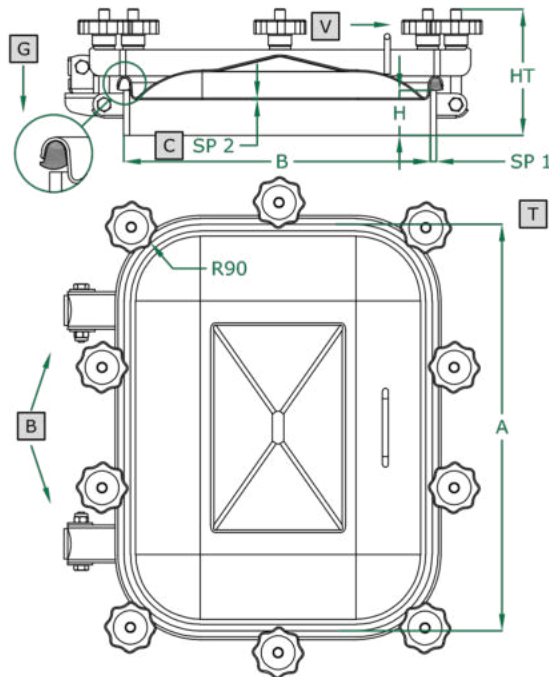

PORTELLA RETTANGOLARE apertura esterna

- RECTANGULAR manwaydoor outwards opening
- Porte RECTANGULAIRE avec ouverture à l'extérieur
- Puerta RECTANGULAR de apertura externa
- RECHTECKIGE Türchen, Aussenöffnung
- ПРЯМОУГОЛЬНАЯ КРЫШКА с внешним открытием
- 外开长方形人孔门

362R ART

530 X 400 mm

Rev 0

COPERCHIO COVER	C
TELAIO FRAME	T
BRACCIO ARM	B
VOLANTINO HANDWHEEL	V
GUARNIZIONE GASKET	G

	STANDARD	OPTIONAL			
H X SP1	60 X 8	80 X 8			100 X 8
TELAIO	SAT	MPL			
GUARNIZIONE	EPDM	NEOPRENE	NBR	SILICONE	VITON
VOLANTINO	125 003 V NYLON		125 033 S. STEEL		

ART	A	B	SP2	HT (STANDARD)	BAR MAX: (STANDARD)	COVER TYPE:	GASKET CODE:	KG (STANDARD)
362R	530	400	2,0	215	2,5	CL	120 607	20,0