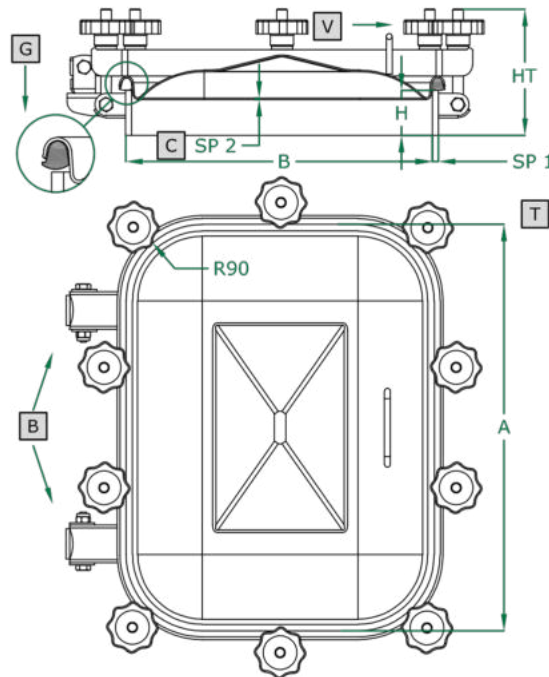

**PORTELLA RETTANGOLARE** apertura esterna

- RECTANGULAR manwaydoor outwards opening
- Porte RECTANGULAIRE avec ouverture à l'extérieur
- Puerta RECTANGULAR de apertura externa
- RECHTECKIGE Türchen, Aussenöffnung
- ПРЯМОУГОЛЬНАЯ КРЫШКА с внешним открытием
- 外开长方形人孔门

**362R ART**

530 X 400 mm

Rev 0

- COPERCHIO  
COVER  
**C**
- TELAIO  
FRAME  
**T**
- BRACCIO  
ARM  
**B**
- VOLANTINO  
HANDWHEEL  
**V**
- GUARNIZIONE  
GASKET  
**G**

	STANDARD	OPTIONAL			
H X SP1	60 X 8	80 X 8			100 X 8
TELAIO	SAT	MPL			
GUARNIZIONE	EPDM	NEOPRENE	NBR	SILICONE	VITON
VOLANTINO	125 003 V NYLON		125 033 S. STEEL		

ART	A	B	SP2	HT (STANDARD)	BAR MAX: (STANDARD)	COVER TYPE:	GASKET CODE:	KG (STANDARD)
362R	530	400	2,0	215	2,5	CL	120 607	20,0