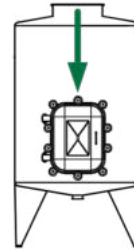

**PORTELLA RETTANGOLARE** apertura esterna

- RECTANGULAR manwaydoor outwards opening
- Porte RECTANGULAIRE avec ouverture à l'extérieur
- Puerta RECTANGULAR de apertura externa
- RECHTECKIGE Türchen, Aussenöffnung
- ПРЯМОУГОЛЬНАЯ КРЫШКА с внешним открытием
- 外开长方形人孔门

**362R ART**

530 X 400 mm

Rev 0

- COPERCHIO  
COVER  
**C**
- TELAIO  
FRAME  
**T**
- BRACCIO  
ARM  
**B**
- VOLANTINO  
HANDWHEEL  
**V**
- GUARNIZIONE  
GASKET  
**G**

	STANDARD	OPTIONAL			
H X SP1	60 X 8	80 X 8			100 X 8
TELAIO	SAT	MPL			
GUARNIZIONE	EPDM	NEOPRENE	NBR	SILICONE	VITON
VOLANTINO	125 003 V NYLON		125 033 S. STEEL		