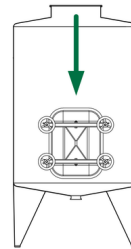

PORTELLA RETTANGOLARE apertura esterna

- RECTANGULAR manwaydoor outwards opening
- Porte RECTANGULAIRE avec ouverture à l'extérieur
- Puerta RECTANGULAR de apertura externa
- RECHTECKIGE Türchen, Aussenöffnung
- ПРЯМОУГОЛЬНАЯ КРЫШКА с внешним открытием
- 外开长方形人孔门

362V ART

530 X 400 mm

Rev 0

COPERCHIO COVER	C
TELAIO FRAME	T
BRACCIO ARM	B
VOLANTINO HANDWHEEL	V
GUARNIZIONE GASKET	G

	STANDARD	OPTIONAL			
H X SP1	60 X 8	80 X 8		100 X 8	
TELAIO	SAT	MPL			
GUARNIZIONE	EPDM	NEOPRENE	NBR	SILICONE	VITON
VOLANTINO	125 011 V NYLON	125 033 S. STEEL			