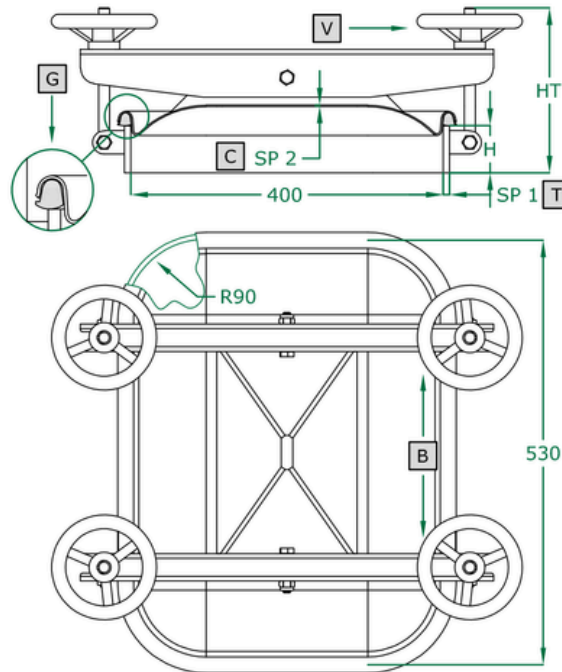

PORTELLA RETTANGOLARE apertura esterna

- RECTANGULAR manwaydoor outwards opening
- Porte RECTANGULAIRE avec ouverture à l'extérieur
- Puerta RECTANGULAR de apertura externa
- RECHTECKIGE Türchen, Aussenöffnung
- ПРЯМОУГОЛЬНАЯ КРЫШКА с внешним открытием
- 外开长方形人孔门

362V ART

530 X 400 mm

Rev 0

COPERCHIO COVER	C
TELAIO FRAME	T
BRACCIO ARM	B
VOLANTINO HANDWHEEL	V
GUARNIZIONE GASKET	G

	STANDARD	OPTIONAL			
H X SP1	60 X 8	80 X 8		100 X 8	
TELAIO	SAT	MPL			
GUARNIZIONE	EPDM	NEOPRENE	NBR	SILICONE	VITON
VOLANTINO	125 011 V NYLON	125 033 S. STEEL			

ART	A	B	SP2	HT (STANDARD)	BAR MAX: (STANDARD)	COVER TYPE:	GASKET CODE:	KG (STANDARD)
362V	530	400	2,0	215	1,0	CL	120 607	18,5