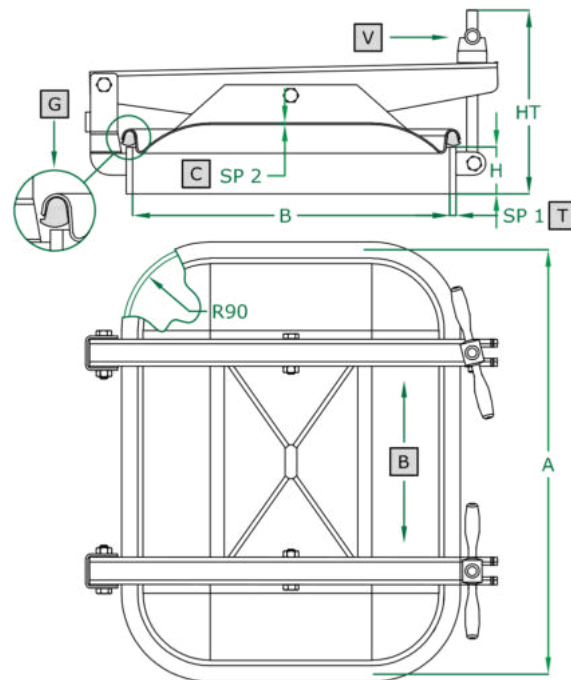

PORTELLA RETTANGOLARE apertura esterna

- RECTANGULAR manwaydoor outwards opening
- Porte RECTANGULAIRE avec ouverture à l'extérieur
- Puerta RECTANGULAR de apertura externa
- RECHTECKIGE Türchen, Aussenöffnung
- ПРЯМОУГОЛЬНАЯ КРЫШКА с внешним открытием
- 外开长方形人孔门

362V ART

530 X 400 mm

Rev 0

COPERCHIO COVER	C
TELAIO FRAME	T
BRACCIO ARM	B
VOLANTINO HANDWHEEL	V
GUARNIZIONE GASKET	G

	STANDARD	OPTIONAL			
H X SP1	60 X 8	80 X 8		100 X 8	
TELAIO	SAT	MPL			
GUARNIZIONE	EPDM	NEOPRENE	NBR	SILICONE	VITON
VOLANTINO	125 011 V NYLON	125 033 S. STEEL			

ART	A	B	SP2	HT (STANDARD)	BAR MAX: (STANDARD)	COVER TYPE:	GASKET CODE:	KG (STANDARD)
362V	530	400	2,0	215	1,0	CL	120 607	18,5

Le immagini, i dati, i pesi, le caratteristiche tecniche a catalogo non sono impegnative. Ci riserviamo di apportare le modifiche necessarie, senza alcun preavviso. - The images, data, weights and technical specifications are not binding. We reserve the right to make the necessary alterations without prior notice.