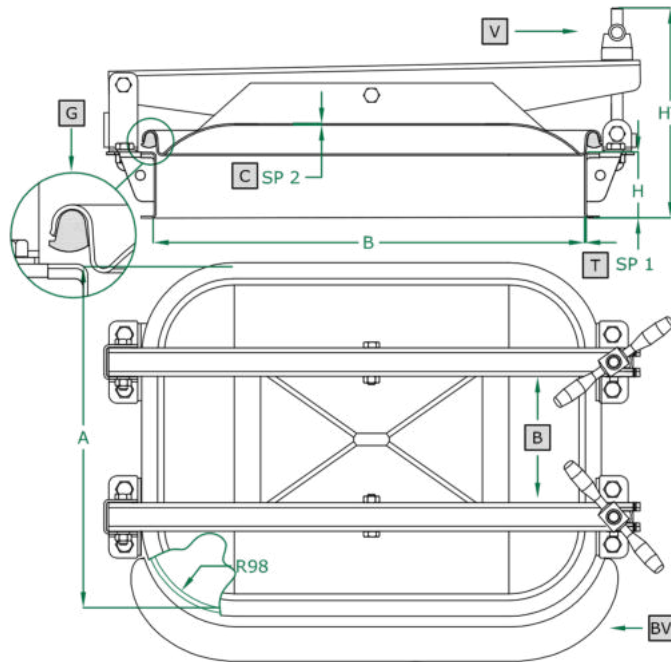

PORTELLA RETTANGOLARE apertura esterna

- RECTANGULAR manwaydoor outwards opening
- Porte RECTANGULAIRE avec ouverture à l'extérieur
- Puerta RECTANGULAR de apertura externa
- RECHTECKIGE Türchen, Aussenöffnung
- ПРЯМОУГОЛЬНАЯ КРЫШКА с внешним открытием
- 外开长方形人孔门

363.C ART

400 X 530 mm

Rev 0

COPERCHIO COVER	C
TELAIO FRAME	T
BRACCIO ARM	B
VOLANTINO HANDWHEEL	V
GUARNIZIONE GASKET	G
BAVERINO DRIP	BV

	STANDARD	OPTIONAL			
H X SP1	60 X 3	...			
TELAIO	MPL	SAT			
GUARNIZIONE	EPDM	NEOPRENE	NBR	SILICONE	VITON
VOLANTINO	125 011 V NYLON	125 033 S. STEEL			
BAVERINO	NO	103 010			

ART	A	B	SP2	HT (STANDARD)	BAR MAX: (STANDARD)	COVER type:	GASKET code:	KG (STANDARD)
363.C	400	530	2,0	195	0,8	CL	120 609	18,0