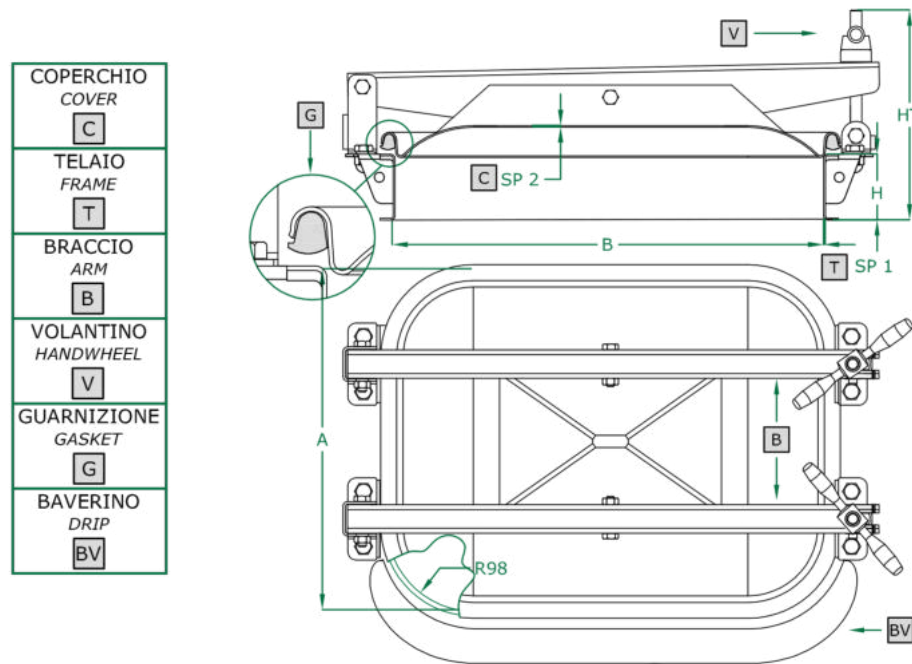

**PORTELLA RETTANGOLARE apertura esterna**

- RECTANGULAR manwaydoor outwards opening
- Porte RECTANGULAIRE avec ouverture à l'extérieur
- Puerta RECTANGULAR de apertura externa
- RECHTECKIGE Türchen, Aussenöffnung
- ПРЯМОУГОЛЬНАЯ КРЫШКА с внешним открытием
- 外开长方形人孔门

# 363.C ART

400 X 530 mm  
Rev 0

	STANDARD	OPTIONAL			
H X SP1	60 X 3	...			
TELAIO	MPL	SAT			
GUARNIZIONE	EPDM	NEOPRENE	NBR	SILICONE	VITON
VOLANTINO	125 011 V NYLON			125 033 S. STEEL	
BAVERINO	NO	103 010			

ART	A	B	SP2	HT (STANDARD)	BAR MAX: (STANDARD)	COVER type:	GASKET code:	KG (STANDARD)
363.C	400	530	2,0	195	0,8	CL	120 609	18,0