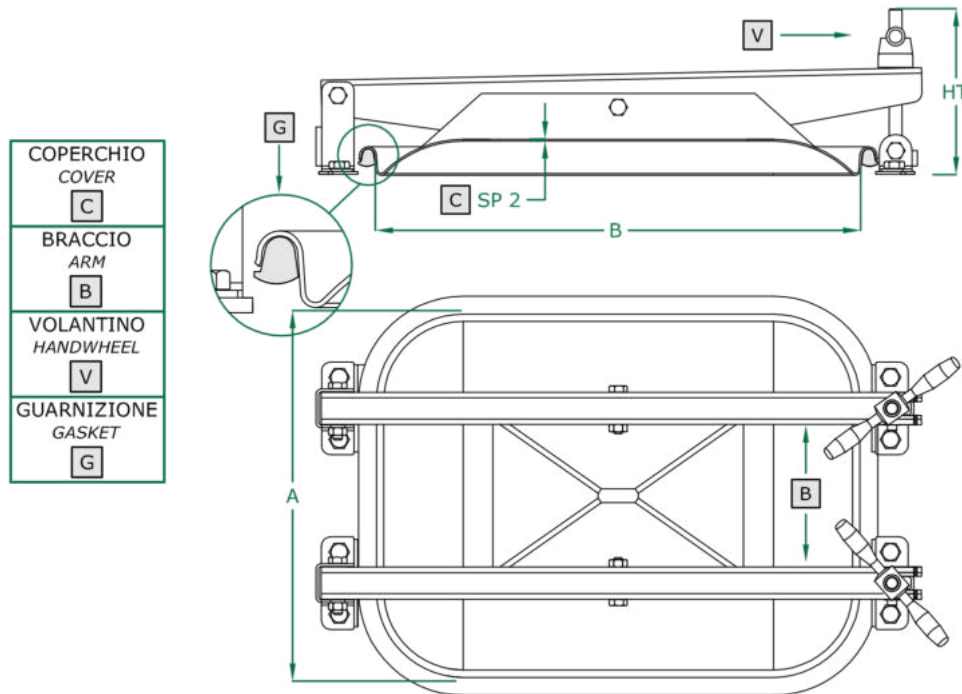

PORTELLA RETTANGOLARE apertura esterna

- RECTANGULAR manwaydoor outwards opening
- Porte RECTANGULAIRE avec ouverture à l'extérieur
- Puerta RECTANGULAR de apertura externa
- RECHTECKIGE Türchen, Aussenöffnung
- ПРЯМОУГОЛЬНАЯ КРЫШКА с внешним открытием
- 外开长方形人孔门

363.VT ART
400 X 530 mm

Rev 0

	STANDARD	OPTIONAL			
TELAIO	NO	NO			
GUARNIZIONE	EPDM	NEOPRENE	NBR	SILICONE	VITON
VOLANTINO	125 011 V NYLON	125 033 S. STEEL			

ART	A	B	SP2	HT (STANDARD)	BAR MAX: (STANDARD)	COVER type:	GASKET code:	KG (STANDARD)
362.VT	400	530	2,0	105	1,0	CN	120 609	12,0