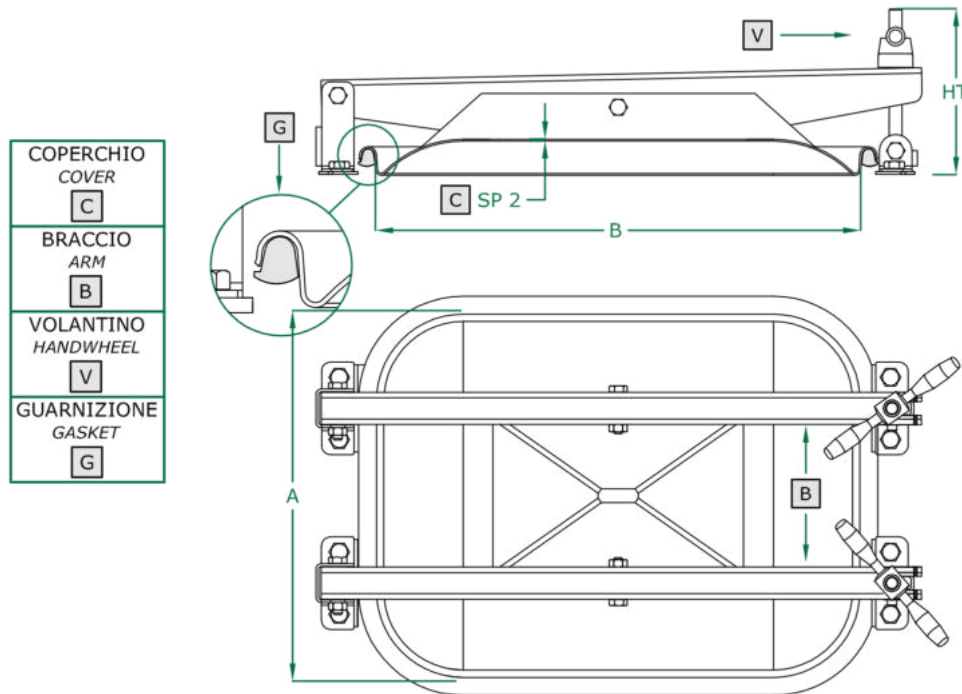

**PORTELLA RETTANGOLARE** apertura esterna

- RECTANGULAR manwaydoor outwards opening
- Porte RECTANGULAIRE avec ouverture à l'extérieur
- Puerta RECTANGULAR de apertura externa
- RECHTECKIGE Türchen, Aussenöffnung
- ПРЯМОУГОЛЬНАЯ КРЫШКА с внешним открытием
- 外开长方形人孔门

**363.VT ART**  
400 X 530 mm  
Rev 0

- |                        |   |
|------------------------|---|
| COPERCHIO<br>COVER     | C |
| BRACCIO<br>ARM         | B |
| VOLANTINO<br>HANDWHEEL | V |
| GUARNIZIONE<br>GASKET  | G |

	STANDARD	OPTIONAL			
TELAIO	NO	NO			
GUARNIZIONE	EPDM	NEOPRENE	NBR	SILICONE	VITON
VOLANTINO	125 011 V NYLON	125 033 S. STEEL			

ART	A	B	SP2	HT (STANDARD)	BAR MAX: (STANDARD)	COVER type:	GASKET code:	KG (STANDARD)
362.VT	400	530	2,0	105	1,0	CN	120 609	12,0