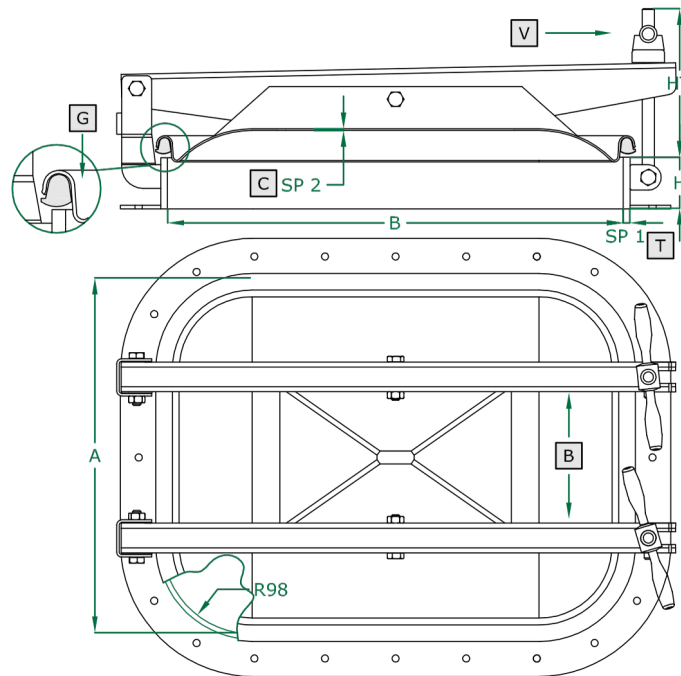

**PORTELLA RETTANGOLARE** apertura esterna

- RECTANGULAR manwaydoor outwards opening
- Porte RECTANGULAIRE avec ouverture à l'extérieur
- Puerta RECTANGULAR de apertura externa
- RECHTECKIGE Türchen, Aussenöffnung
- ПРЯМОУГОЛЬНАЯ КРЫШКА с внешним открытием
- 外开长方形人孔门

# 363.W ART

400 X 530 mm

Rev 0

COPERCHIO COVER	<b>C</b>
TELAIO FRAME	<b>T</b>
BRACCIO ARM	<b>B</b>
VOLANTINO HANDWHEEL	<b>V</b>
GUARNIZIONE GASKET	<b>G</b>

	STANDARD	OPTIONAL			
H X SP1	100 X 8	...			
TELAIO	SAT	MPL			
GUARNIZIONE	EPDM	NEOPRENE	NBR	SILICONE	VITON
VOLANTINO	125 001 V NYLON	125 033 S. STEEL			

ART	A	B	SP2	HT (STANDARD)	BAR MAX: (STANDARD)	COVER type:	GASKET code:	KG (STANDARD)
363.W	400	530	2,0	225	1,0	CN	120 607	17,0