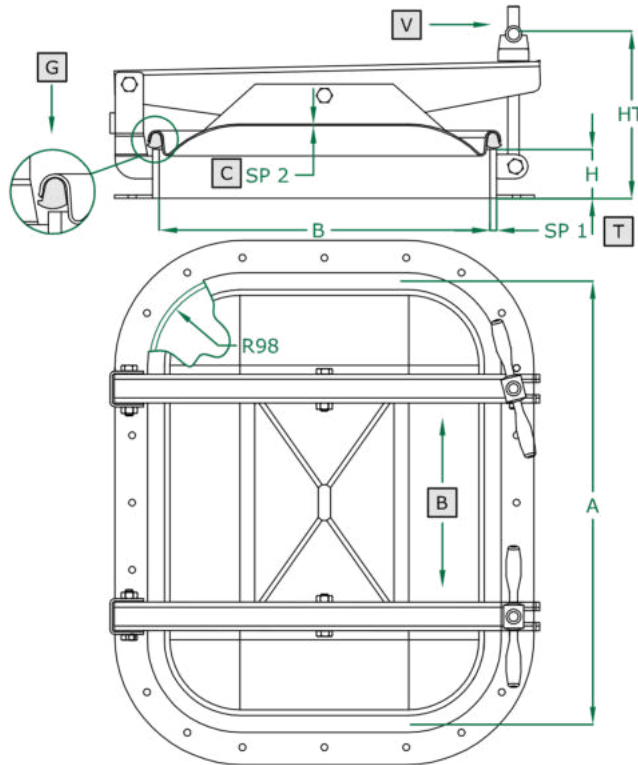

**PORTELLA RETTANGOLARE apertura esterna**

- RECTANGULAR manwaydoor outwards opening
- Porte RECTANGULAIRE avec ouverture à l'extérieur
- Puerta RECTANGULAR de apertura externa
- RECHTECKIGE Türchen, Aussenöffnung
- ПРЯМОУГОЛЬНАЯ КРЫШКА с внешним открытием
- 外开长方形人孔门

**363.W ART**  
**400 X 530 mm**  
 Rev 0

COPERCHIO COVER	<b>C</b>
TELAIO FRAME	<b>T</b>
BRACCIO ARM	<b>B</b>
VOLANTINO HANDWHEEL	<b>V</b>
GUARNIZIONE GASKET	<b>G</b>

	STANDARD	OPTIONAL			
H X SP1	100 X 8	...			
TELAIO	SAT	MPL			
GUARNIZIONE	EPDM	NEOPRENE	NBR	SILICONE	VITON
VOLANTINO	125 001 V NYLON	125 033 S. STEEL			

ART	A	B	SP2	HT (STANDARD)	BAR MAX: (STANDARD)	COVER type:	GASKET code:	KG (STANDARD)
363.W	400	530	2,0	225	1,0	CN	120 607	17,0