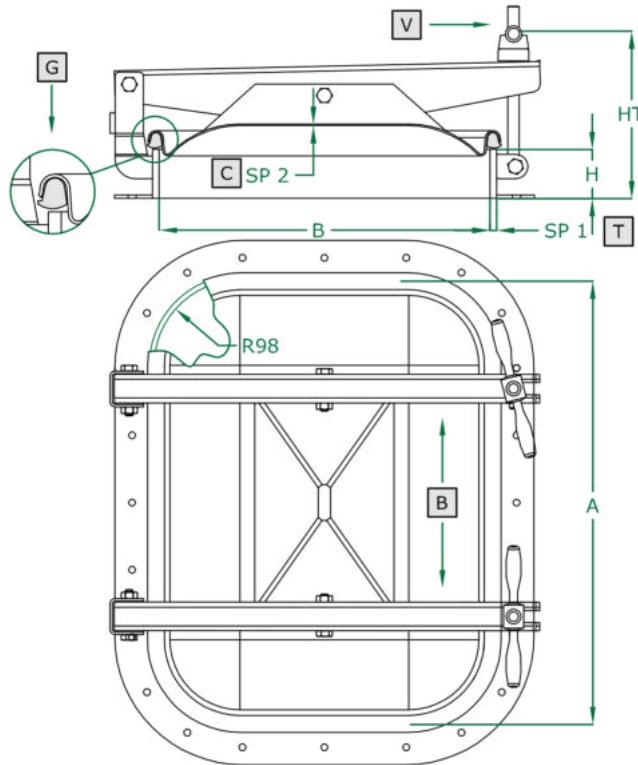

PORTELLA RETTANGOLARE apertura esterna

- RECTANGULAR manwaydoor outwards opening
- Porte RECTANGULAIRE avec ouverture à l'extérieur
- Puerta RECTANGULAR de apertura externa
- RECHTECKIGE Türchen, Aussenöffnung
- ПРЯМОУГОЛЬНАЯ КРЫШКА с внешним открытием
- 外开长方形人孔门

363.W ART
400 X 530 mm
Rev 0

COPERCHIO COVER	C
TELAIO FRAME	T
BRACCIO ARM	B
VOLANTINO HANDWHEEL	V
GUARNIZIONE GASKET	G

	STANDARD	OPTIONAL			
H X SP1	100 X 8	...			
TELAIO	SAT	MPL			
GUARNIZIONE	EPDM	NEOPRENE	NBR	SILICONE	VITON
VOLANTINO	125 001 V NYLON	125 033 S. STEEL			

ART	A	B	SP2	HT (STANDARD)	BAR MAX: (STANDARD)	COVER type:	GASKET code:	KG (STANDARD)
363.W	400	530	2,0	225	1,0	CN	120 607	17,0