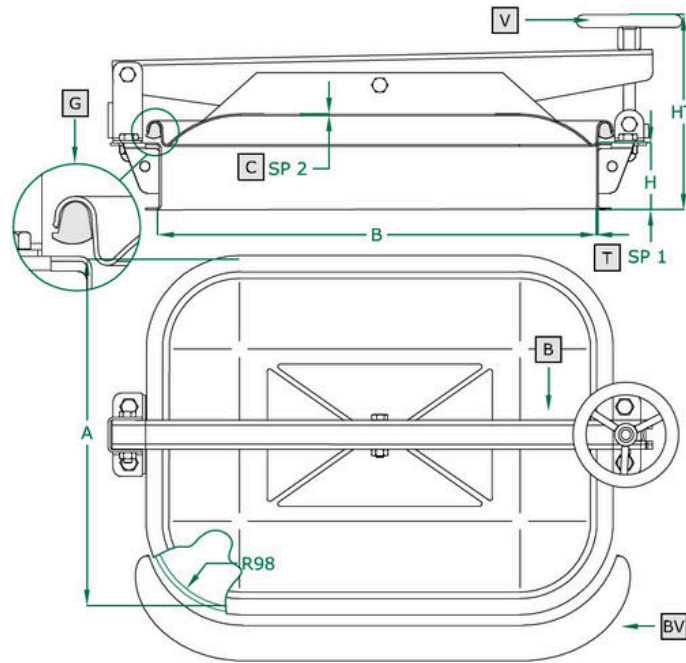

**PORTELLA RETTANGOLARE apertura esterna**

- RECTANGULAR manwaydoor outwards opening
- Porte RECTANGULAIRE avec ouverture à l'extérieur
- Puerta RECTANGULAR de apertura externa
- RECHTECKIGE Türchen, Aussenöffnung
- ПРЯМОУГОЛЬНАЯ КРЫШКА с внешним открытием
- 外开长方形人孔门

# 363B.C ART

400 X 530 mm  
Rev 0

COPERCHIO COVER	<b>C</b>
TELAIO FRAME	<b>T</b>
BRACCIO ARM	<b>B</b>
VOLANTINO HANDWHEEL	<b>V</b>
GUARNIZIONE GASKET	<b>G</b>
BAVERINO DRIP	<b>BV</b>

	STANDARD	OPTIONAL			
H X SP1	60 X 3	...			
TELAIO	MPL	SAT			
GUARNIZIONE	EPDM	NEOPRENE	NBR	SILICONE	VITON
VOLANTINO	125 011 V NYLON			125 033 S. STEEL	
BAVERINO	NO	103 010			

ART	A	B	SP2	HT (STANDARD)	BAR MAX: (STANDARD)	COVER type:	GASKET code:	KG (STANDARD)
363B.C	400	530	2,0	225	0,3	CN	120 609	17,0