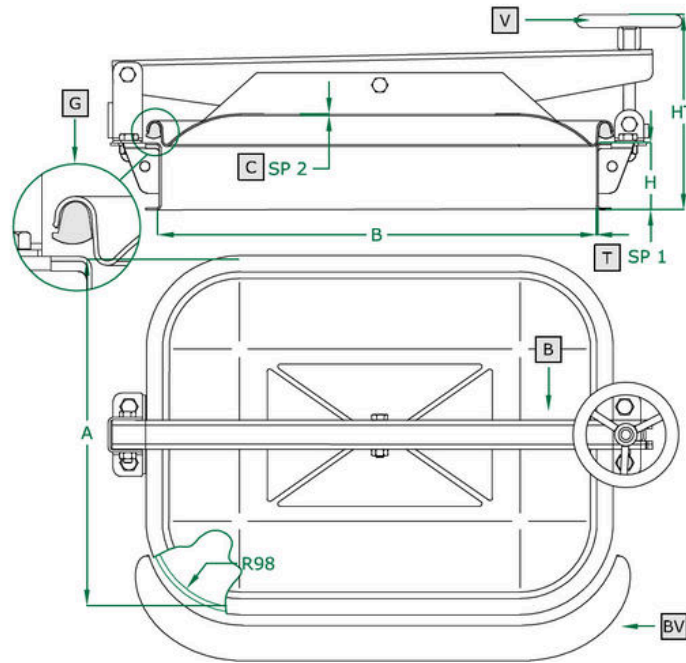

**PORTELLA RETTANGOLARE** apertura esterna

- RECTANGULAR manwaydoor outwards opening
- Porte RECTANGULAIRE avec ouverture à l'extérieur
- Puerta RECTANGULAR de apertura externa
- RECHTECKIGE Türchen, Aussenöffnung
- ПРЯМОУГОЛЬНАЯ КРЫШКА с внешним открытием
- 外开长方形人孔门

# 363B.C ART

400 X 530 mm

Rev 0

COPERCHIO COVER	<b>C</b>
TELAIO FRAME	<b>T</b>
BRACCIO ARM	<b>B</b>
VOLANTINO HANDWHEEL	<b>V</b>
GUARNIZIONE GASKET	<b>G</b>
BAVERINO DRIP	<b>BV</b>

	STANDARD	OPTIONAL			
H X SP1	60 X 3	...			
TELAIO	MPL	SAT			
GUARNIZIONE	EPDM	NEOPRENE	NBR	SILICONE	VITON
VOLANTINO	125 011 V NYLON			125 033 S. STEEL	
BAVERINO	NO	103 010			

ART	A	B	SP2	HT (STANDARD)	BAR MAX: (STANDARD)	COVER type:	GASKET code:	KG (STANDARD)
363B.C	400	530	2,0	225	0,3	CN	120 609	17,0