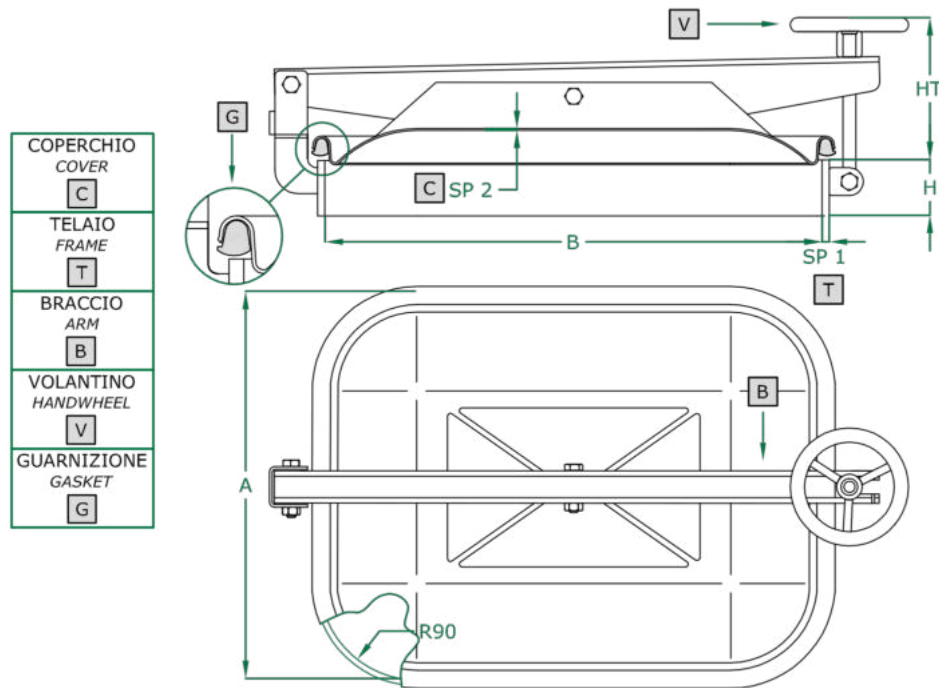

PORTELLA RETTANGOLARE apertura esterna

- RECTANGULAR manwaydoor outwards opening
- Porte RECTANGULAIRE avec ouverture à l'extérieur
- Puerta RECTANGULAR de apertura externa
- RECHTECKIGE Türchen, Aussenöffnung
- ПРЯМОУГОЛЬНАЯ КРЫШКА с внешним открытием
- 外开长方形人孔门

363B ART

400 X 530 mm

Rev 0

	STANDARD	OPTIONAL			
H X SP1	60 X 8	100 X 8		...	
TELAIO	SAT	MPL			
GUARNIZIONE	EPDM	NEOPRENE	NBR	SILICONE	VITON
VOLANTINO	125 011 V NYLON	125 033 S. STEEL			

ART	A	B	SP2	HT (STANDARD)	BAR MAX: (STANDARD)	COVER TYPE:	GASKET CODE:	KG (STANDARD)
363B	400	530	2,0	225	0,3	CL	120 607	16,5