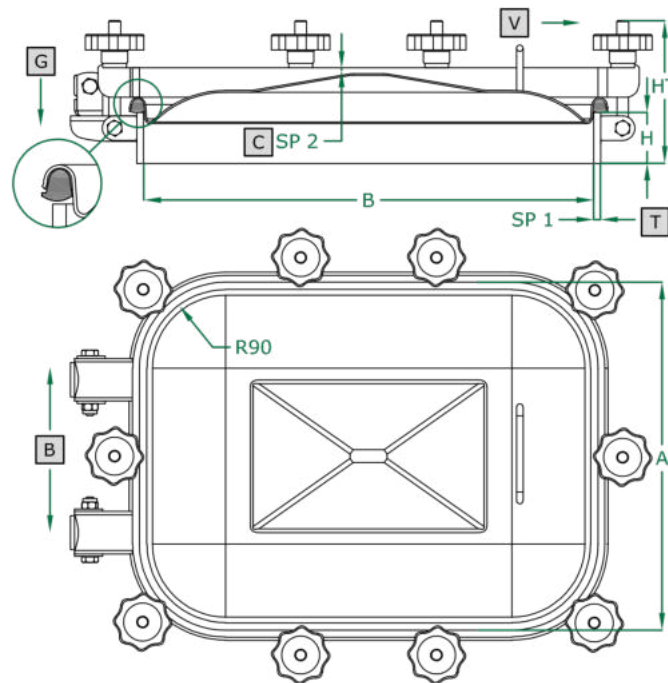

PORTELLA RETTANGOLARE apertura esterna

- RECTANGULAR manwaydoor outwards opening
- Porte RECTANGULAIRE avec ouverture à l'extérieur
- Puerta RECTANGULAR de apertura externa
- RECHTECKIGE Türchen, Aussenöffnung
- ПРЯМОУГОЛЬНАЯ КРЫШКА с внешним открытием
- 外开长方形人孔门

363R ART

400 X 530 mm

Rev 0

COPERCHIO COVER	C
TELAIO FRAME	T
BRACCIO ARM	B
VOLANTINO HANDWHEEL	V
GUARNIZIONE GASKET	G

	STANDARD	OPTIONAL			
H X SP1	60 X 8	100 X 8		...	
TELAIO	SAT	MPL			
GUARNIZIONE	EPDM	NEOPRENE	NBR	SILICONE	VITON
VOLANTINO	125 003 V NYLON	125 033 S. STEEL			

ART	A	B	SP2	HT (STANDARD)	BAR MAX: (STANDARD)	COVER TYPE:	GASKET CODE:	KG (STANDARD)
363R	400	530	2,0	225	2,5	CL	120 607	20,0

Le immagini, i dati, i pesi, le caratteristiche tecniche a catalogo non sono impegnative. Ci riserviamo di apportare le modifiche necessarie, senza alcun preavviso. - The images, data, weights and technical specifications are not binding. We reserve the right to make the necessary alterations without prior notice.