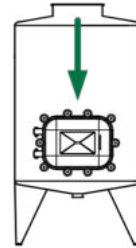

PORTELLA RETTANGOLARE apertura esterna

- RECTANGULAR manwaydoor outwards opening
- Porte RECTANGULAIRE avec ouverture à l'extérieur
- Puerta RECTANGULAR de apertura externa
- RECHTECKIGE Türchen, Aussenöffnung
- ПРЯМОУГОЛЬНАЯ КРЫШКА с внешним открытием
- 外开长方形人孔门

363R ART

400 X 530 mm

Rev 0

COPERCHIO COVER	C
TELAIO FRAME	T
BRACCIO ARM	B
VOLANTINO HANDWHEEL	V
GUARNIZIONE GASKET	G

	STANDARD	OPTIONAL			
H X SP1	60 X 8	100 X 8		...	
TELAIO	SAT	MPL			
GUARNIZIONE	EPDM	NEOPRENE	NBR	SILICONE	VITON
VOLANTINO	125 003 V NYLON	125 033 S. STEEL			

ART	A	B	SP2	HT (STANDARD)	BAR MAX: (STANDARD)	COVER TYPE:	GASKET CODE:	KG (STANDARD)
363R	400	530	2,0	225	2,5	CL	120 607	20,0

Le immagini, i dati, i pesi, le caratteristiche tecniche a catalogo non sono impegnative. Ci riserviamo di apportare le modifiche necessarie, senza alcun preavviso. - The images, data, weights and technical specifications are not binding. We reserve the right to make the necessary alterations without prior notice.