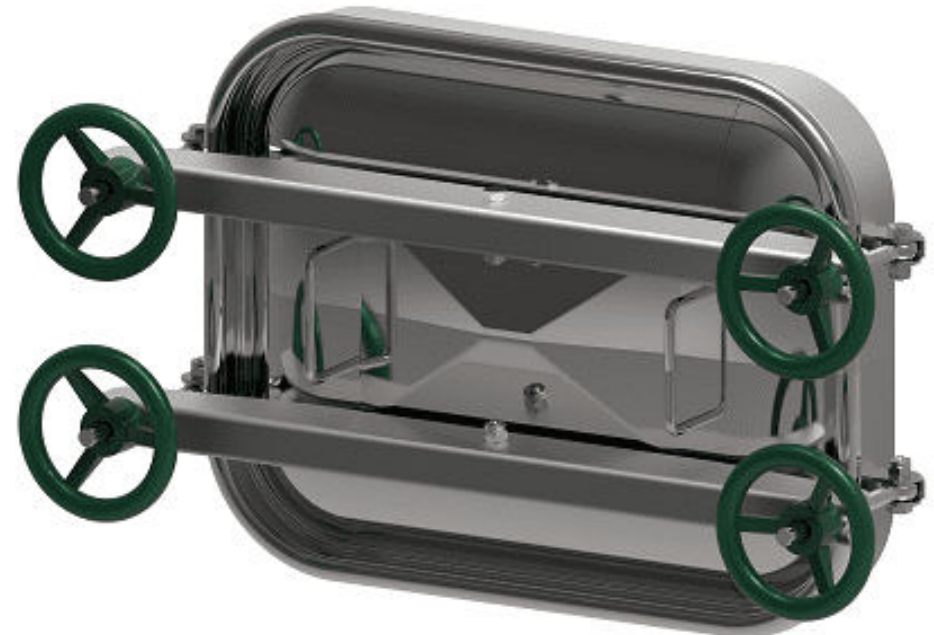

**PORTELLA RETTANGOLARE apertura esterna**

- RECTANGULAR manwaydoor outwards opening
- Porte RECTANGULAIRE avec ouverture à l'extérieur
- Puerta RECTANGULAR de apertura externa
- RECHTECKIGE Türchen, Aussenöffnung
- ПРЯМОУГОЛЬНАЯ КРЫШКА с внешним открытием
- 外开长方形人孔门

**363V ART**

400 X 530 mm

Rev 0

|             | STANDARD           | OPTIONAL |     |                     |       |
|-------------|--------------------|----------|-----|---------------------|-------|
| H X SP1     | 60 X 8             | 100 X 8  |     | ...                 |       |
| TELAIO      | SAT                | MPL      |     |                     |       |
| GUARNIZIONE | EPDM               | NEOPRENE | NBR | SILICONE            | VITON |
| VOLANTINO   | 125 011 V<br>NYLON |          |     | 125 033<br>S. STEEL |       |