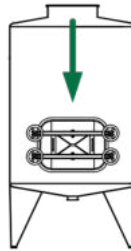

**PORTELLA RETTANGOLARE apertura esterna**

- RECTANGULAR manwaydoor outwards opening
- Porte RECTANGULAIRE avec ouverture à l'extérieur
- Puerta RECTANGULAR de apertura externa
- RECHTECKIGE Türchen, Aussenöffnung
- ПРЯМОУГОЛЬНАЯ КРЫШКА с внешним открытием
- 外开长方形人孔门

**363V ART**

400 X 530 mm

Rev 0

|             | STANDARD           | OPTIONAL |     |                     |       |
|-------------|--------------------|----------|-----|---------------------|-------|
| H X SP1     | 60 X 8             | 100 X 8  |     | ...                 |       |
| TELAIO      | SAT                | MPL      |     |                     |       |
| GUARNIZIONE | EPDM               | NEOPRENE | NBR | SILICONE            | VITON |
| VOLANTINO   | 125 011 V<br>NYLON |          |     | 125 033<br>S. STEEL |       |

| ART  | A   | B   | SP2 | HT<br>(STANDARD) | BAR MAX:<br>(STANDARD) | COVER<br>type: | GASKET<br>code: | KG<br>(STANDARD) |
|------|-----|-----|-----|------------------|------------------------|----------------|-----------------|------------------|
| 363V | 400 | 530 | 2,0 | 225              | 1,0                    | CL             | 120 607         | 16,5             |