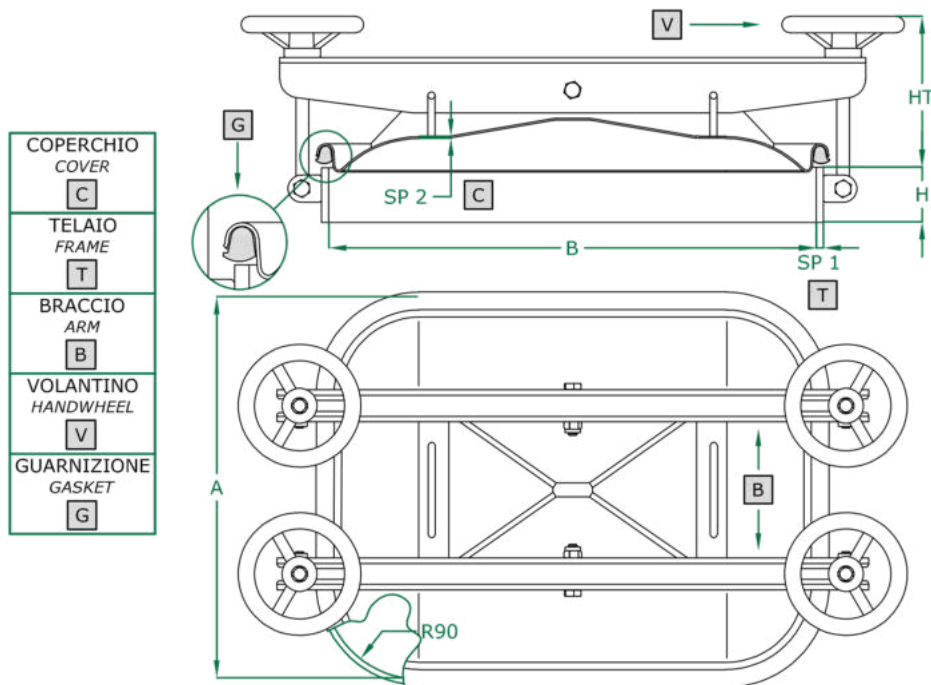

**PORTELLA RETTANGOLARE apertura esterna**

- RECTANGULAR manwaydoor outwards opening
- Porte RECTANGULAIRE avec ouverture à l'extérieur
- Puerta RECTANGULAR de apertura externa
- RECHTECKIGE Türchen, Aussenöffnung
- ПРЯМОУГОЛЬНАЯ КРЫШКА с внешним открытием
- 外开长方形人孔门

**363V ART**

400 X 530 mm

Rev 0

|             | STANDARD           | OPTIONAL |     |                     |       |
|-------------|--------------------|----------|-----|---------------------|-------|
| H X SP1     | 60 X 8             | 100 X 8  |     | ...                 |       |
| TELAIO      | SAT                | MPL      |     |                     |       |
| GUARNIZIONE | EPDM               | NEOPRENE | NBR | SILICONE            | VITON |
| VOLANTINO   | 125 011 V<br>NYLON |          |     | 125 033<br>S. STEEL |       |

| ART  | A   | B   | SP2 | HT<br>(STANDARD) | BAR MAX:<br>(STANDARD) | COVER<br>type: | GASKET<br>code: | KG<br>(STANDARD) |
|------|-----|-----|-----|------------------|------------------------|----------------|-----------------|------------------|
| 363V | 400 | 530 | 2,0 | 225              | 1,0                    | CL             | 120 607         | 16,5             |