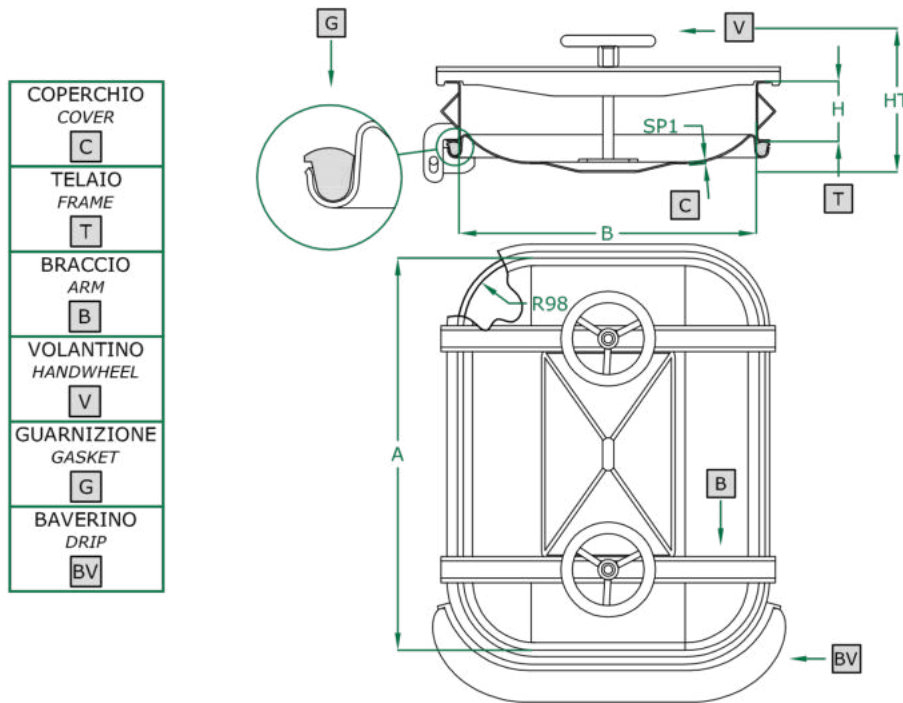

PORTELLA RETTANGOLARE apertura interna

- RECTANGULAR manwaydoor inwards opening
- Porte RECTANGULAIRE avec ouverture à l'intérieur
- Puerta RECTANGULAR de apertura interna
- RECHTECKIGE Türchen schwenkbar nach innen
- ПРЯМОУГОЛЬНАЯ КРЫШКА с внутренним отверстием
- 外开长方形人孔门

364.C ART

530 X 400 mm
Rev 0

	STANDARD	OPTIONAL			
H X SP1	60 X 3	...			
TELAIO	MPL	SAT			
GUARNIZIONE	EPDM	NEOPRENE	NBR	SILICONE	VITON
VOLANTINO	125 004 V NYLON			125 033 S. STEEL	
BAVERINO	NO	103 009			

ART	A	B	SP2	HT (STANDARD)	BAR MAX: (STANDARD)	COVER type:	GASKET code:	KG (STANDARD)
364.C	530	400	2,0	165	0,8	CL	120 609	18,0