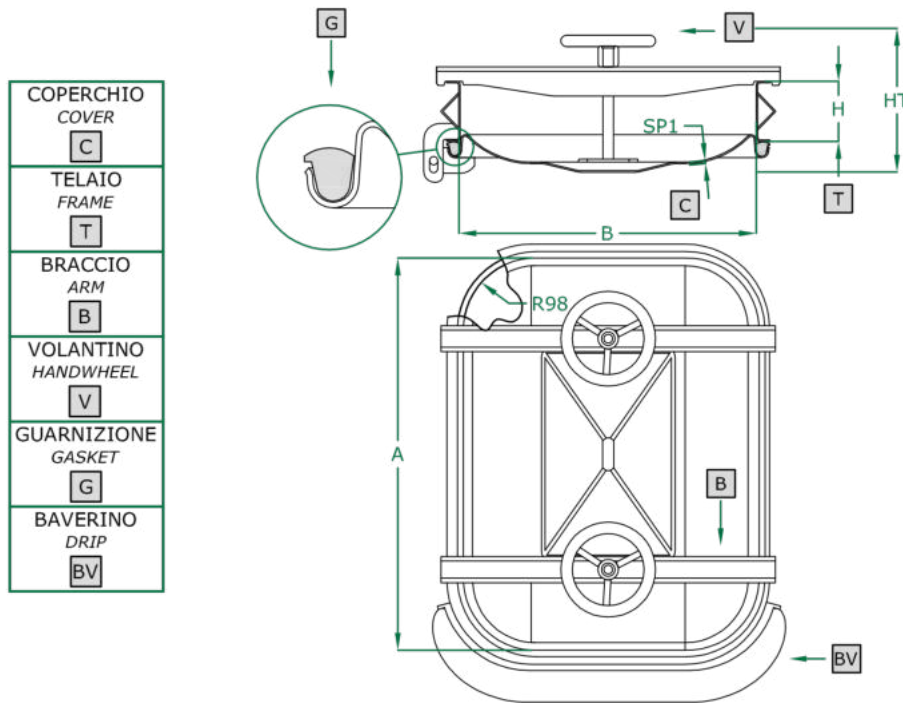

PORTELLA RETTANGOLARE apertura interna

- RECTANGULAR manwaydoor inwards opening
- Porte RECTANGULAIRE avec ouverture à l'intérieur
- Puerta RECTANGULAR de apertura interna
- RECHTECKIGE Türchen schwenkbar nach innen
- ПРЯМОУГОЛЬНАЯ КРЫШКА с внутренним отверстием
- 外开长方形人孔门

364.C ART

530 X 400 mm
Rev 0

COPERCHIO COVER	C
TELAIO FRAME	T
BRACCIO ARM	B
VOLANTINO HANDWHEEL	V
GUARNIZIONE GASKET	G
BAVERINO DRIP	BV

	STANDARD	OPTIONAL			
H X SP1	60 X 3	...			
TELAIO	MPL	SAT			
GUARNIZIONE	EPDM	NEOPRENE	NBR	SILICONE	VITON
VOLANTINO	125 004 V NYLON	125 033 S. STEEL			
BAVERINO	NO	103 009			

ART	A	B	SP2	HT (STANDARD)	BAR MAX: (STANDARD)	COVER type:	GASKET code:	KG (STANDARD)
364.C	530	400	2,0	165	0,8	CL	120 609	18,0