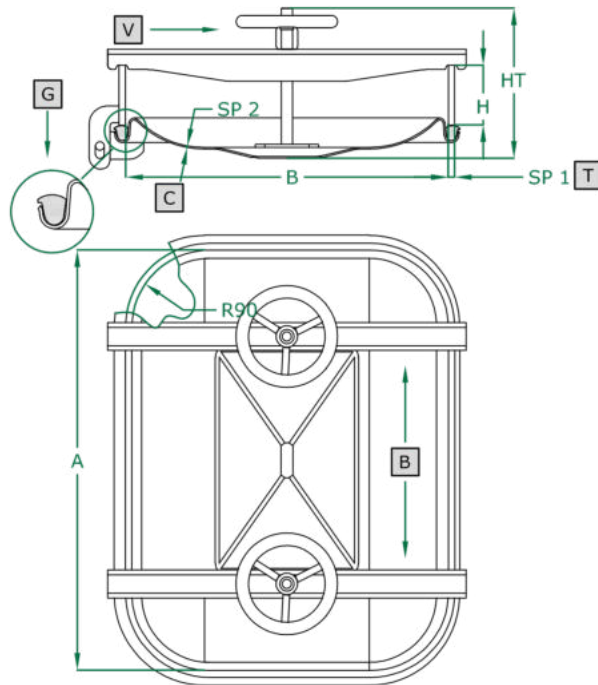

**PORTELLA RETTANGOLARE** apertura interna

- RECTANGULAR manwaydoor inwards opening
- Porte RECTANGULAIRE avec ouverture à l'intérieur
- Puerta RECTANGULAR de apertura interna
- RECHTECKIGE Türchen schwenkbar nach innen
- ПРЯМОУГОЛЬНАЯ КРЫШКА с внутренним отверстием
- 外开长方形人孔门

**364 ART**  
530 X 400 mm  
Rev 0

COPERCHIO COVER	<b>C</b>
TELAIO FRAME	<b>T</b>
BRACCIO ARM	<b>B</b>
VOLANTINO HANDWHEEL	<b>V</b>
GUARNIZIONE GASKET	<b>G</b>

	STANDARD	OPTIONAL			
H X SP1	60 X 8	100 X 8		...	
TELAIO	SAT	MPL			
GUARNIZIONE	EPDM	NEOPRENE	NBR	SILICONE	VITON
VOLANTINO	125 004 V NYLON			125 034 S. STEEL	

ART	A	B	SP2	HT (STANDARD)	BAR MAX: (STANDARD)	COVER type:	GASKET code:	KG (STANDARD)
364	530	400	2,0	150	1,0	CL	120 607	16,0