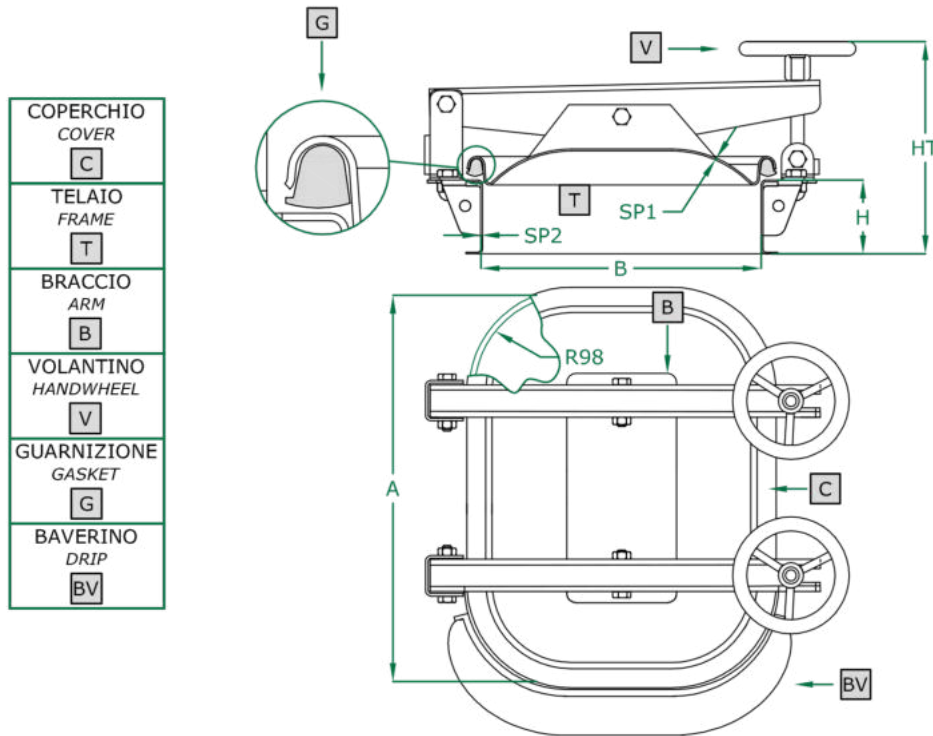

**PORTELLA RETTANGOLARE apertura esterna**

- RECTANGULAR manwaydoor outwards opening
- Porte RECTANGULAIRE avec ouverture à l'extérieur
- Puerta RECTANGULAR de apertura externa
- RECHTECKIGE Türchen, Aussenöffnung
- ПРЯМОУГОЛЬНАЯ КРЫШКА с внешним открытием
- 外开长方形人孔门

# 372.C ART

420 X 310 mm

Rev 0

	STANDARD		OPTIONAL		
H X SP1	60 X 3		...		
TELAIO	MPL		SAT		
GUARNIZIONE	EPDM	NEOPRENE	NBR	SILICONE	VITON
VOLANTINO	125 011 V NYLON		125 033 S. STEEL		
BAVERINO	NO		103 011		

ART	A	B	SP2	HT (STANDARD)	BAR MAX: (STANDARD)	COVER type:	GASKET code:	KG (STANDARD)
372.C	420	310	2,0	175	0,8	CL	120 621	14,5